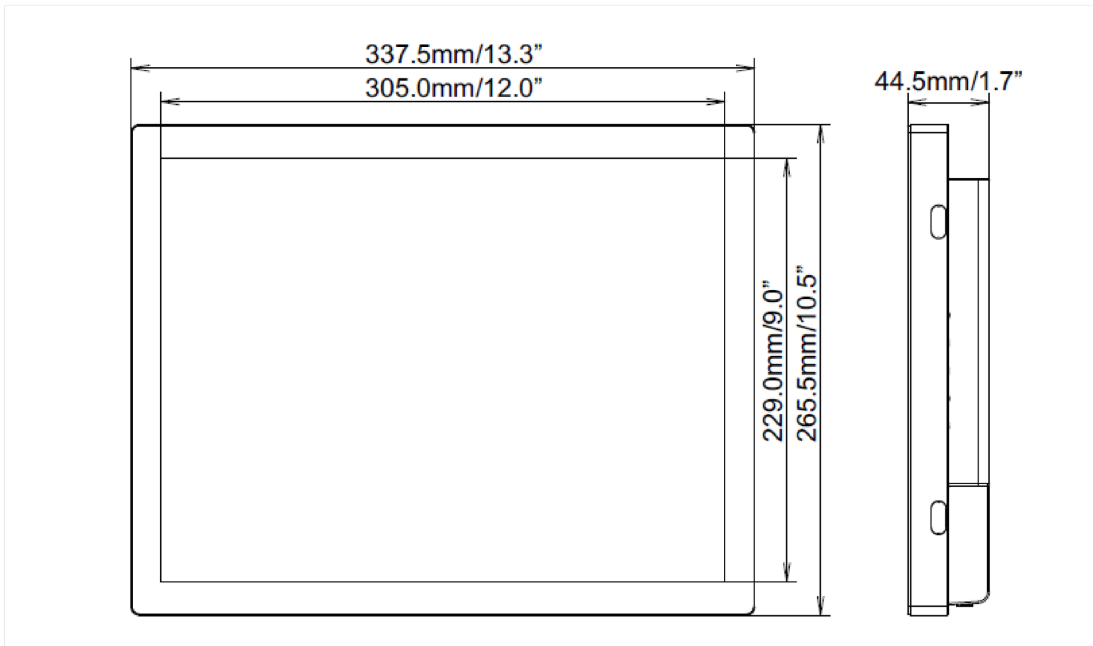

01 KIJELZŐ JELLEMZŐI

Dizájn	Open Frame
Átló	15", 38cm
Panel	TN LED
Natív felbontás	1024 x 768 (0.8 megapixel)
Képarány	4:3
Fényerő	370 cd/m ²
Fényerősség	330 cd/m ² érintéssel
Fényáteresztés	90%
Statikus kontraszt	700:1
Válaszidő (BTB)	8ms
Látótér	horizontális/vertikális: 170°/160°, jobb/bal: 85°/85°, fel/le: 80°/80°
Szín támogatás	16.2mln (6bit + Hi-FRC)
Horizontális szinkronizálás	31.4 - 60kHz
Látható terület Sz x M	304 x 228mm
Pixel magasság	0.297mm
Káva színe és felülete	fekete, matt

Energiahatékonysági osztály ((EU) 2017/1369 rendelet)

E

REACH SVHC

0,1% felett: Vezet

10 MÉRETEK / SÚLY**Termék méretei Sz x H x M**

337.5 x 265.5 x 44.5mm

Doboz méretei Sz x H x M

435 x 335 x 165mm

Súly (doboz nélkül)

2.7kg

Súly (dobozzal)

4kg

EAN kód

4948570118380

All trademarks and registered trademarks acknowledged. E & O E. Specification subject to change without notice. All LCD's comply with ISO-9241-307:2008 in connection with pixel defects.