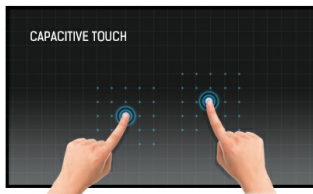

15" 10pt touch Open Frame monitor with Touch Through-Glass function

The ProLite TF1534MC-B7X uses 10 pt Projective Capacitive touch technology built into an eye catching bezel with edge-to-edge glass, which guarantees high durability, scratch-resistance and perfect picture performance. The screen is IP65 rated which means it is dust and water resistant from the front. Together with the Touch-Through-Glass technology which delivers a seamless and accurate touch response, this makes the monitor an ideal solution for kiosk integrators, Instore Retail and behind-glass-retail. For ease of integration, the monitor can be equipped with optional external mounting brackets ([OMK1-1](#)).

Üvegen keresztül érintő funkció

Ez az üvegen keresztül érintő funkció közvetlenül az üvegen keresztül működik, és az üvegfelületeket interaktív érintőképernyővé alakíthatja. Használja kirakati ablakokon, ingatlanirodában, üzlethelyiségekben vagy éttermekben.