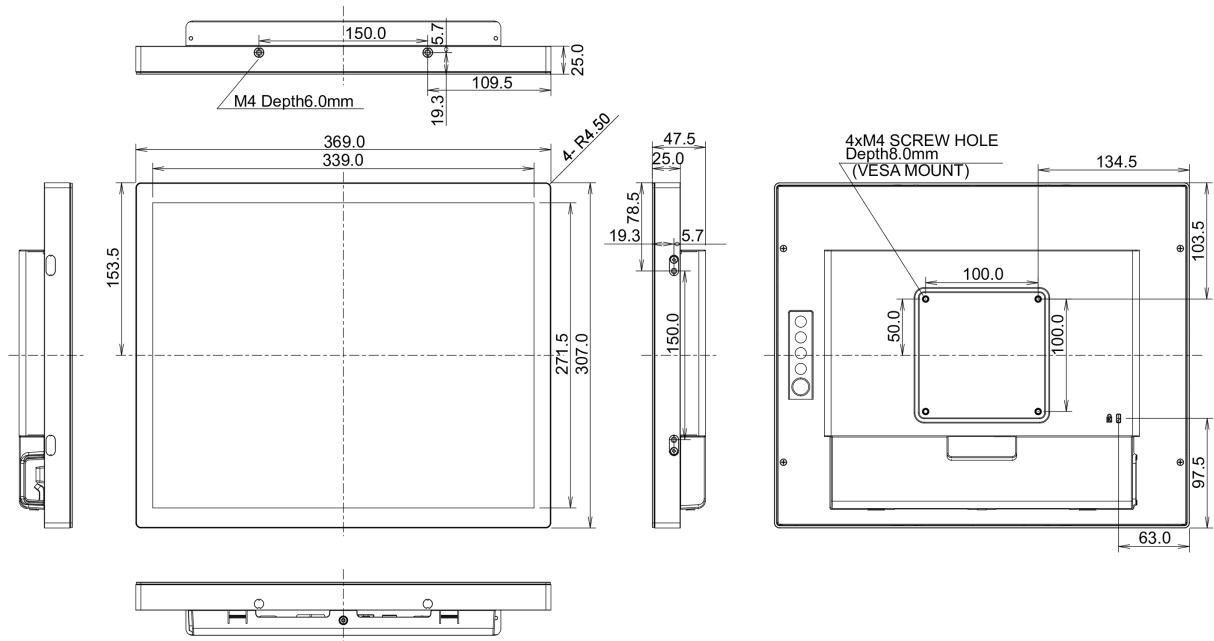

Wszystkie znaki towarowe zastrzeżone. Pomyłki i wprowadzanie zmian zastrzeżone. Specyfikacje produktów mogą ulec zmianie bez wcześniejszego zawiadomienia. Wszystkie monitory LCD iiyama są zgodne z normą ISO-9241-307:2008 określającą liczbę i rodzaj defektów matrycy.

© IIYAMA CORPORATION. ALL RIGHTS RESERVED