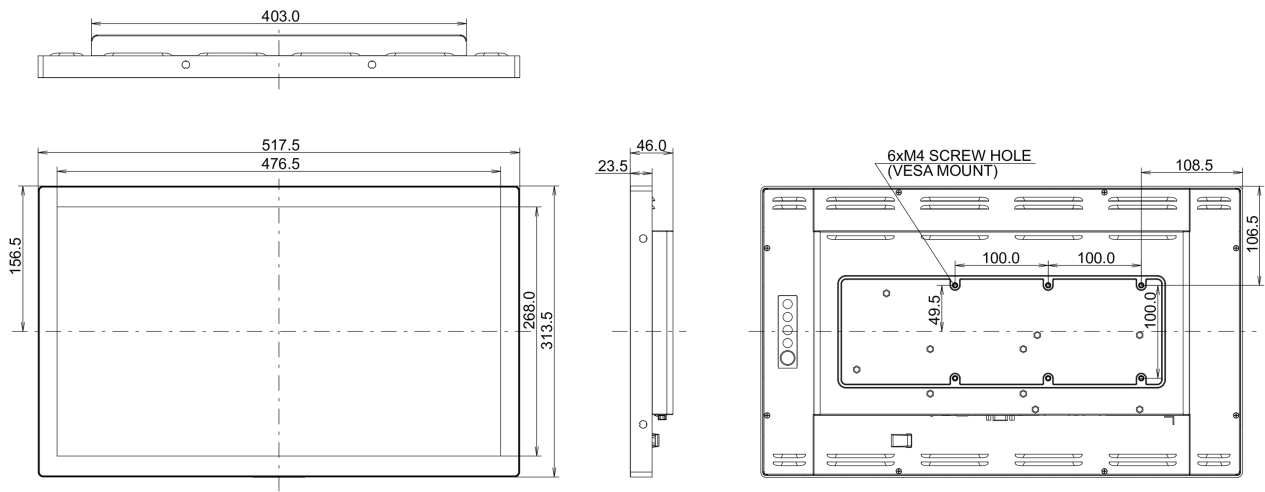

Все товарные знаки и торговые марки являются собственностью их владельцев и они защищены. Ошибки и изменения допускаются. Спецификации могут быть изменены без уведомления. Все LCD мониторы соответствуют стандарту ISO-9241-307:2008 по политике битых пикселей.

© IIYAMA CORPORATION. ALL RIGHTS RESERVED