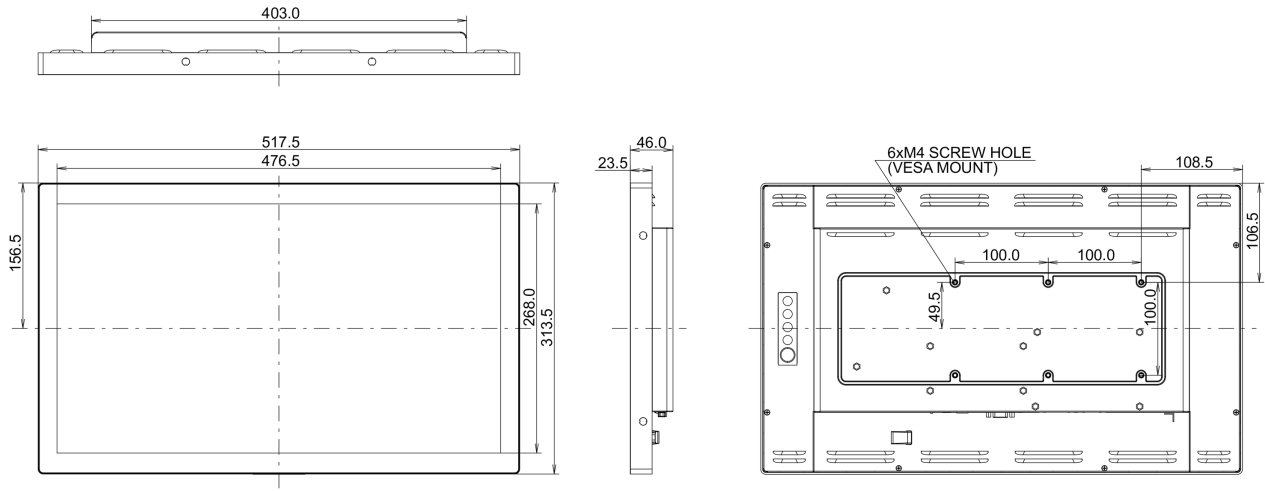

All trademarks and registered trademarks acknowledged. E & O E. Specification subject to change without notice. All LCD's comply with ISO-9241-307:2008 in connection with pixel defects.

© IYAMA CORPORATION. ALL RIGHTS RESERVED