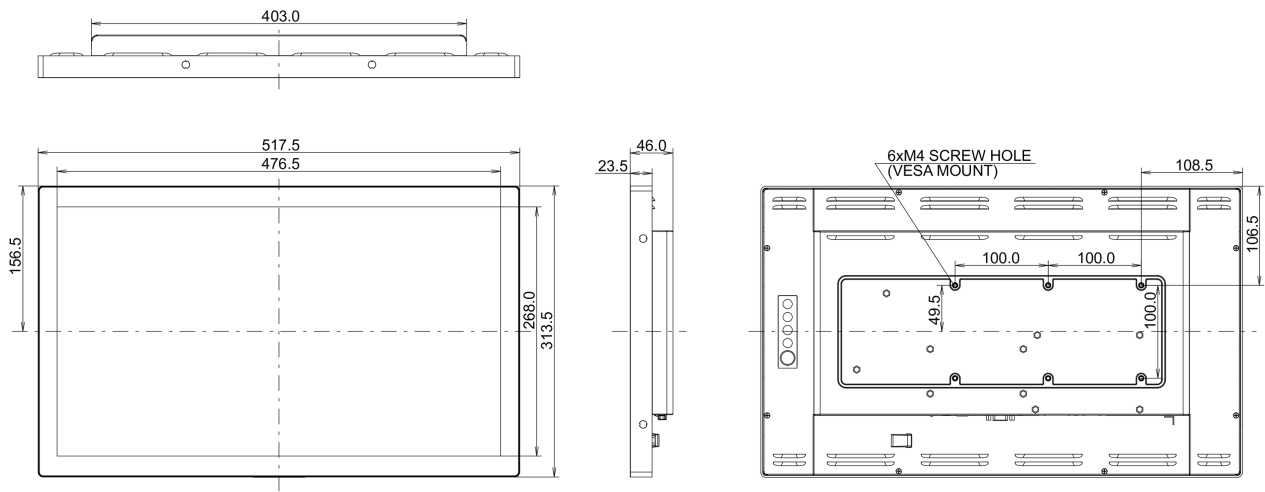

Сертификаты

CE, EAC, RoHS support, ErP, WEEE, cULus, REACH

REACH SVHC

свинца, превышает 0.1%

10 РАЗМЕР / ВЕС

Размер продукта Ш x В x Г

517.5 x 313.5 x 46мм

Размер коробки Ш x В x Г

610 x 405 x 160мм

Вес (без упаковки)

4.4кг

Вес (с упаковкой)

6.8кг

EAN код

4948570118366

Все товарные знаки и торговые марки являются собственностью их владельцев и они защищены. Ошибки и изменения допускаются. Спецификации могут быть изменены без уведомления. Все LCD мониторы соответствуют стандарту ISO-9241-307:2008 по политике битых пикселей.