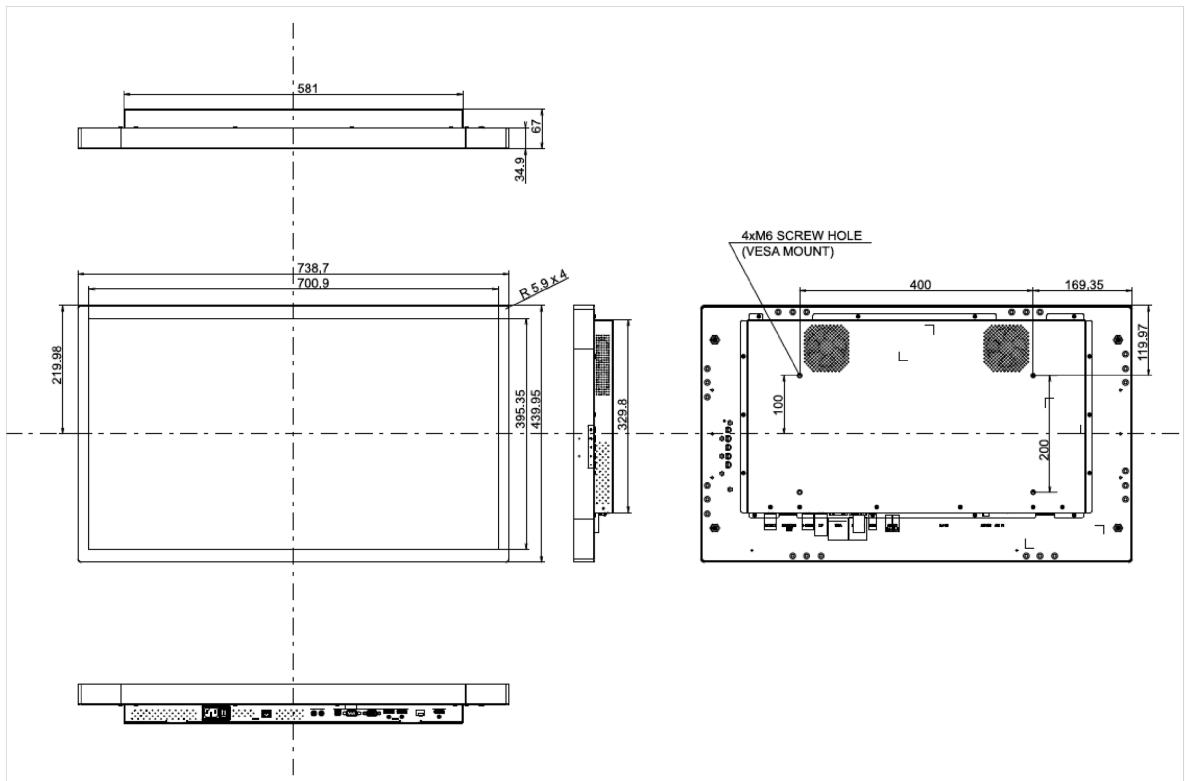

10 AFMETINGEN / GEWICHT

Product afmetingen B x H x D	738.7 x 439,9 x 67mm
Doos afmetingen B x H x D	187 x 590 x 900mm
Gewicht (zonder doos)	13.4kg
Gewicht (inclusief doos)	17.2kg
EAN code	4948570118038