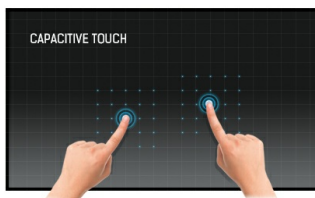

32" 12pt Open Frame PCAP interactive large format display

Монитор FullHD (1920x1080) TF3239MSC Open Frame с тонкими рамками - идеальное решение для систем отображения в интерактивных витринах, учебных заведениях, киосках и точках продаж в магазинах. Проекционно-емкостная сенсорная технология (PCAP) с 12 точками касания обеспечивает плавный и точный отклик на касание. Благодаря технологии "Touch-through Glass" стеклянные поверхности можно превратить в сенсорные экраны. Его можно установить в альбомной, портретной ориентации либо экраном вверх для максимальной гибкости и доступности. Светодиодная матрица AMVA3 обеспечивает исключительную цветопередачу, высокую контрастность и широкие углы обзора. Благодаря металлическому корпусу со стеклом, выдерживающим удар падающим полукилограммовым стальным шаром в соответствии с ГОСТ IEC 60950-1-2011, устойчивым к царапинам и безрамочному дизайну, этот дисплей может быть установлен в самых сложных условиях и встраиваться в различные инсталляции благодаря монтажным отверстиям на боковой стороне корпуса с открытой рамкой. Для простоты интеграции TF4339MSC-B1AG может быть оснащен дополнительными внешними монтажными кронштейнами (ОМК4-4), что делает его идеальным решением для интеграторов киосков и розничной торговли.

Open frame

Встраиваемые (open frame) мониторы являются идеальным решением для производителей киосков и розничной торговли.

Тач через стекло

Этот сенсорный экран работает прямо через стекло и может превратить стеклянные поверхности в интерактивный сенсорный экран. Используйте его в витринах магазинов, в офисах продажи недвижимости, в магазинах для POS или для ресторанов.