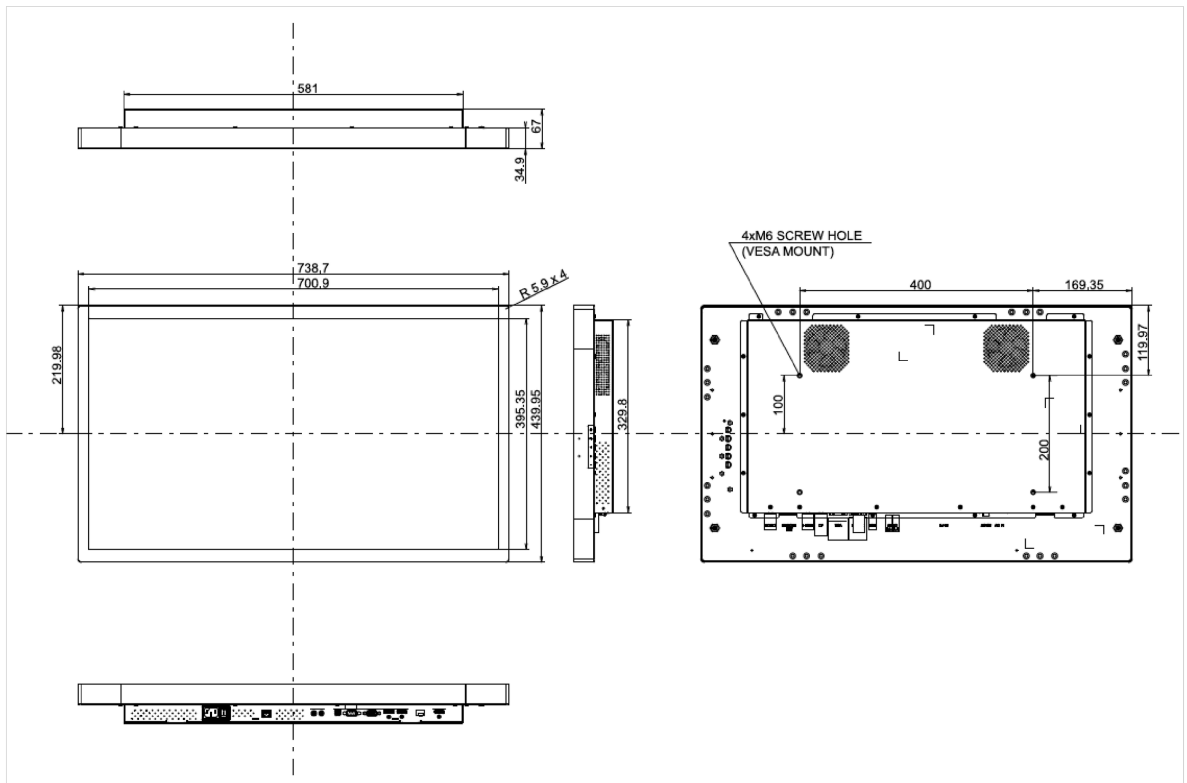

09 СТАНДАРТЫ

Сертификаты	CE, EAC, RoHS support, ErP, WEEE, cULus, REACH, UKCA
Класс энергоэффективности	B
REACH SVHC	свинца, превышает 0.1%

10 РАЗМЕР / ВЕС

Размер продукта Ш x В x Г	738.7 x 439,9 x 67мм
Размер коробки Ш x В x Г	187 x 590 x 900мм
Вес (без упаковки)	13.4кг
Вес (с упаковкой)	17.2кг
EAN код	4948570118038