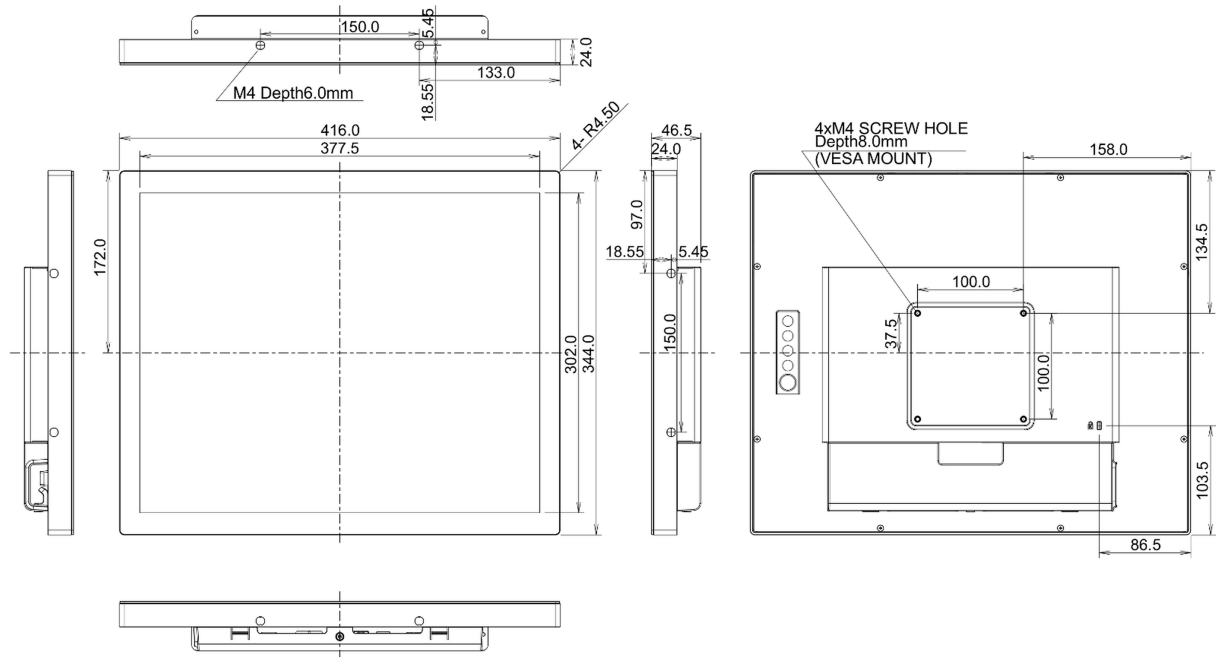

Tutti i marchi e i marchi registrati citati. E & O E. Specifiche soggette a modifiche senza preavviso. Tutti i display LCD è conforme alla norma ISO-9241-307:2008 in connessione con difetti dei pixel.

© IIYAMA CORPORATION. ALL RIGHTS RESERVED