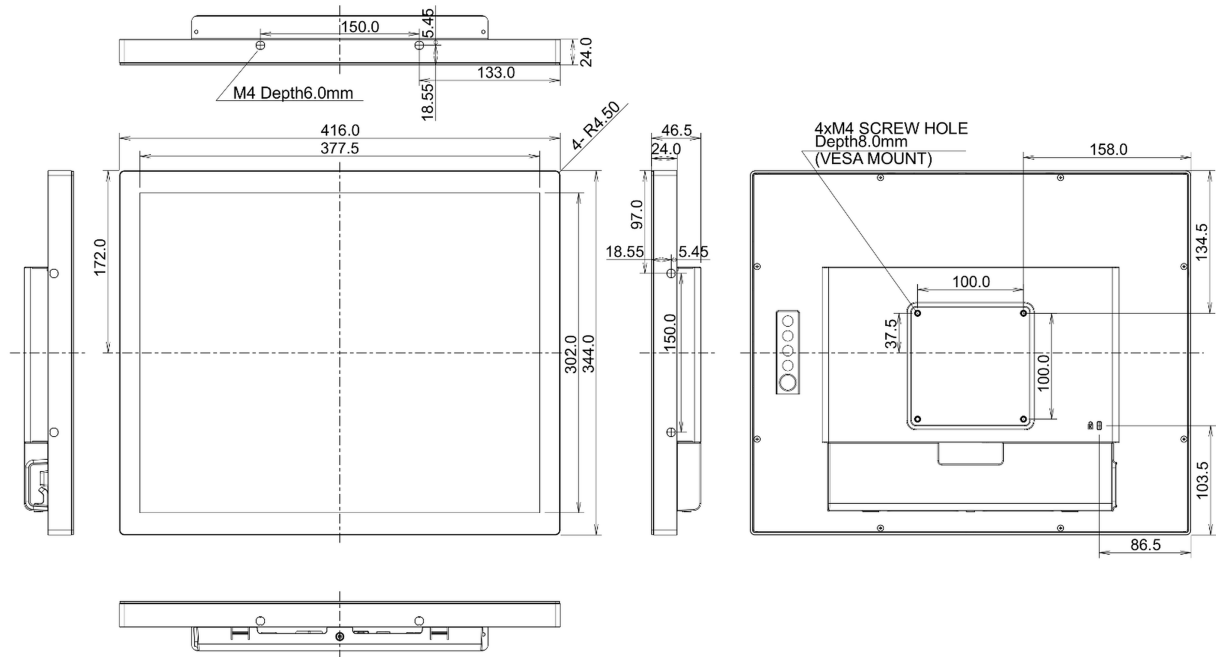

Wygląd	Open Frame
Przekątna	19", 48cm
Panel	IPS LED
Rozdzielczość fizyczna	1280 x 1024 (1.3 megapixel)
Format obrazu	5:4
Jasność	350 cd/m ²
Jasność	315 cd/m ² z panelem dotykowym
Przepuszczalność światła	90%
Kontrast statyczny	1000:1 z panelem dotykowym
Czas reakcji (GTG)	14ms
Kąty widzenia	poziomo/pionowo: 178°/178°, prawo/lewo: 89°/89°, góra/dół: 89°/89°
Kolory	16.7mln
Synchronizacja pozioma	31.4 - 80kHz
Powierzchnia robocza szer. x wys.	376.5 x 301.1mm, 14.8 x 11.9"
Plamka	0.294mm
Obudowa	czarna, matowa

416 x 344 x 46.5mm

Wymiary pudła szer. x wys. x gł.

16.4 x 13.5 x 1.8mm

Waga (bez pudła)

4.4kg

Kod EAN

4948570118403

Wszystkie znaki towarowe zastrzeżone. Pomyłki i wprowadzanie zmian zastrzeżone. Specyfikacje produktów mogą ulec zmianie bez wcześniejszego zawiadomienia. Wszystkie monitory LCD iiyama są zgodne z normą ISO-9241-307:2008 określającą liczbę i rodzaj defektów matrycy.