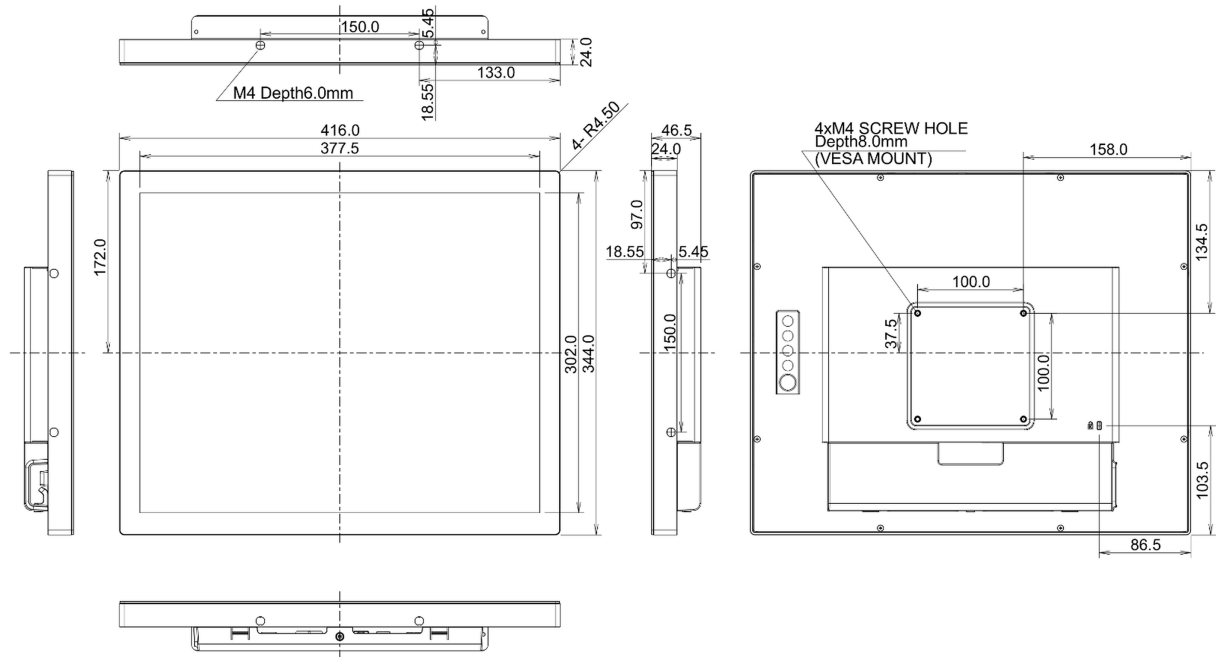

Все товарные знаки и торговые марки являются собственностью их владельцев и они защищены. Ошибки и изменения допускаются. Спецификации могут быть изменены без уведомления. Все LCD мониторы соответствуют стандарту ISO-9241-307:2008 по политике битых пикселей.

© IIYAMA CORPORATION. ALL RIGHTS RESERVED