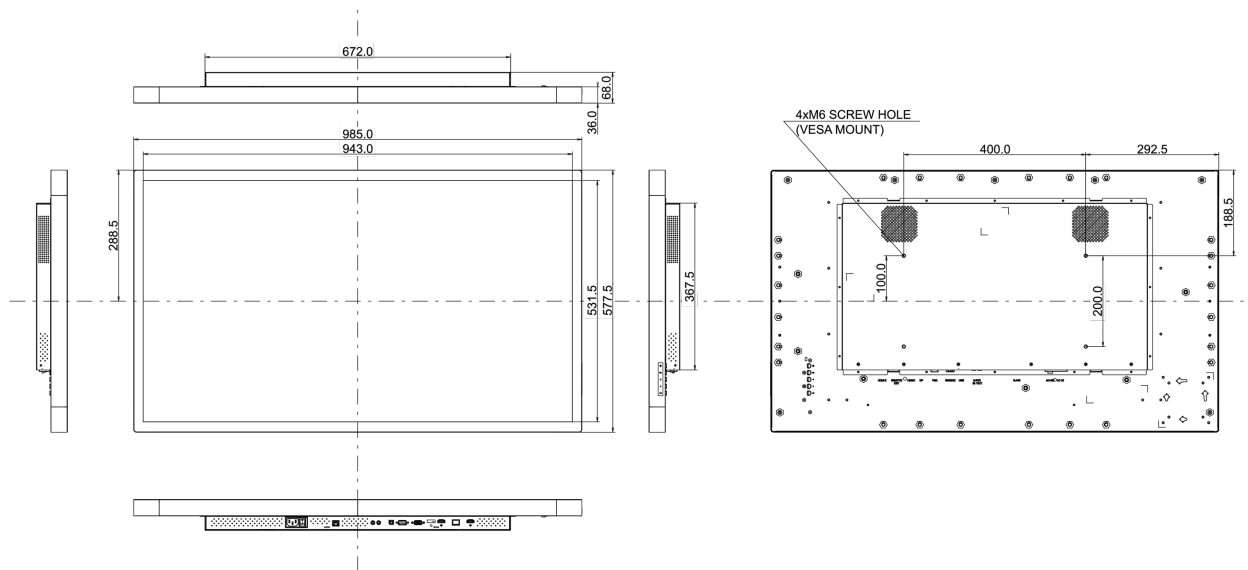

09 СТАНДАРТЫ

Сертификаты	CE, EAC, RoHS support, ErP, WEEE, cULus, REACH, UKCA
Класс энергоэффективности	G
REACH SVHC	свинца, превышает 0.1%

10 РАЗМЕР / ВЕС

Размер продукта Ш x В x Г	985 x 577.5 x 68мм
Размер коробки Ш x В x Г	1070 x 700 x 200мм
Вес (без упаковки)	23кг
EAN код	4948570118045