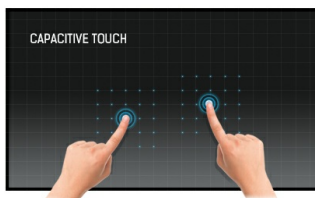

43-дюймовый интерактивный широкоформатный дисплей с открытой рамой, технологией сенсора PCAP и поддержкой 12 точек касания

Благодаря технологии сквозного касания через стекло, гарантирующей плавное и точное реагирование на прикосновения даже с отдельным слоем стекла, помещенным поверх экрана, монитор TF4339MSC-B1AG с открытой рамой, тонкими рамками и разрешением FullHD (1920 x 1080), является идеальным дисплеем для интерактивных витрин, учебных заведений, киосков и интерактивных точек в магазинах. Его можно установить в альбомной или портретной ориентации, а также экраном вверх, для максимальной гибкости и доступности. Светодиодная панель AMVA3 обеспечивает исключительную цветопередачу, высокую контрастность и широкие углы обзора. Благодаря металлическому корпусу, со стеклом выдерживающим испытание 60950-1 на удар падающим полукилограммовым стальным шаром, устойчивому к царапинам безрамочному стеклу, этот дисплей может быть установлен в самых сложных условиях и встраиваться в различные конфигурации благодаря монтажным отверстиям в его открытой раме. Для простоты интеграции TF4339MSC-B1AG может быть оснащен дополнительными внешними монтажными кронштейнами ([ОМК4-3](#)), что делает его идеальным решением для интеграторов киосков и розничной торговли.

Open frame

Встраиваемые (open frame) мониторы являются идеальным решением для производителей киосков и розничной торговли.

Тач через стекло

Этот сенсорный экран работает прямо через стекло и может превратить стеклянные поверхности в интерактивный сенсорный экран. Используйте его в витринах магазинов, в офисах продажи недвижимости, в магазинах для POS или для ресторанов.