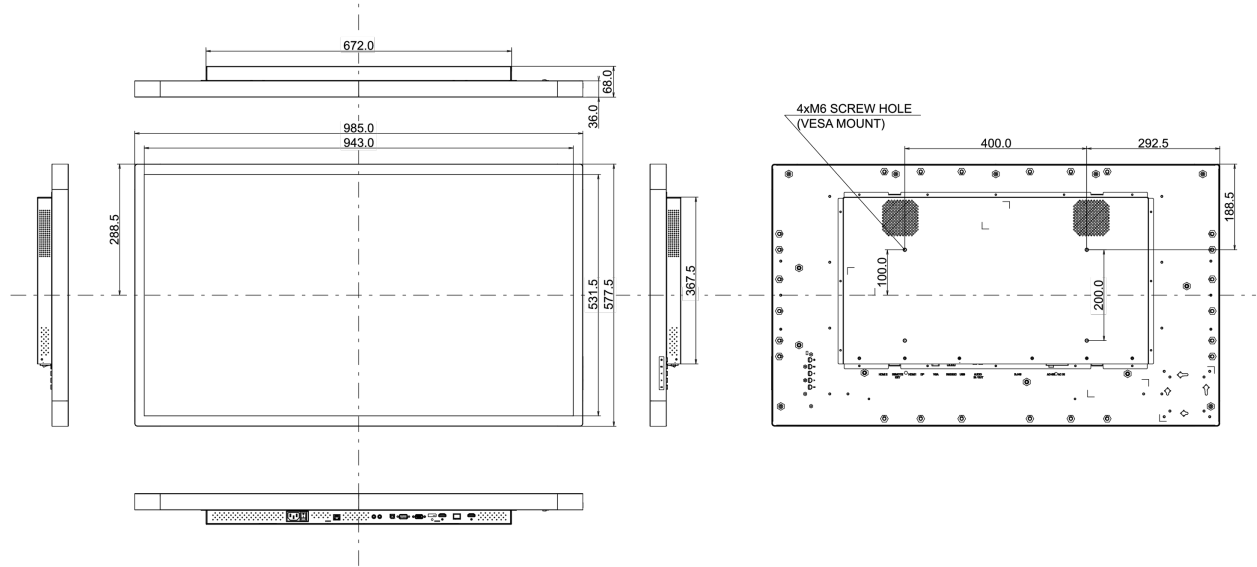

**08 GÜÇ YÖNETİMİ****Güç Kaynağı**

AC 100 - 240V, 50/60Hz

**Güç Tüketimi**

60W tipik, 1.5W stand by, 0.3W off mode

**09 ÖLÇÜLER / AĞIRLIK****Ürün boyutları G x Y x D**

985 x 577.5 x 68mm

**Kutu boyutları G x Y x D**

1070 x 700 x 200mm

**Ağırlık (kutu hariç)**

23kg

**EAN kodu**

4948570118045

*All trademarks and registered trademarks acknowledged. E & O E. Specification subject to change without notice. All LCD's comply with ISO-9241-307:2008 in connection with pixel defects.*