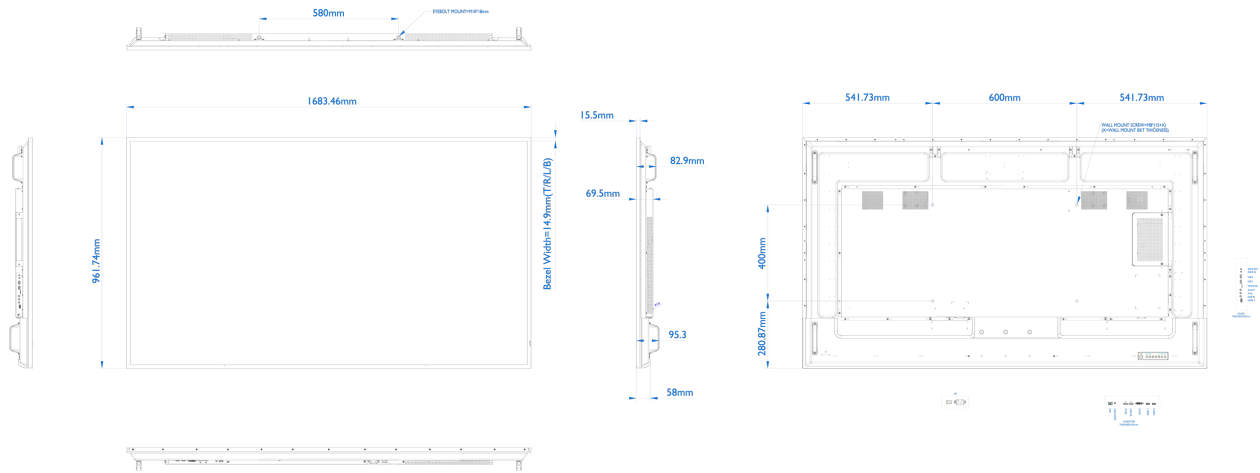

Iiyama LE7542UHS

Version: 3.1

Release Date: 2023/03/15

All trademarks and registered trademarks acknowledged. E & O E. Specification subject to change without notice. All LCD's comply with ISO-9241-307:2008 in connection with pixel defects.

© IIYAMA CORPORATION. ALL RIGHTS RESERVED