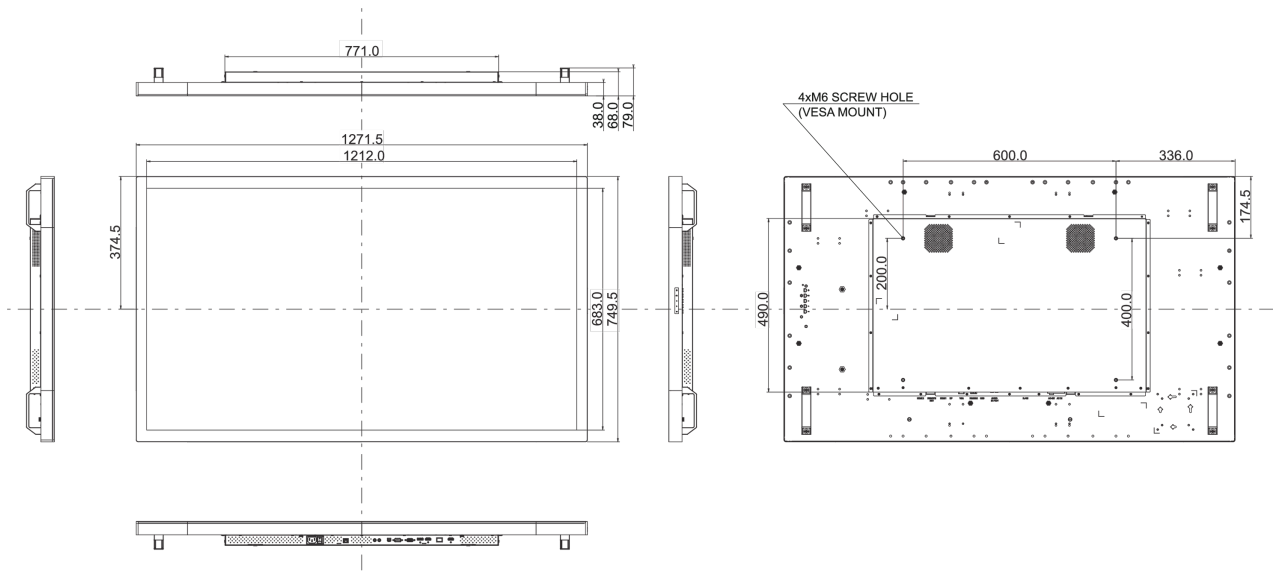

09 СТАНДАРТЫ

Сертификаты	CE, EAC, RoHS support, ErP, WEEE, cULus, REACH, UKCA
REACH SVHC	свинца, превышает 0.1%

10 РАЗМЕР / ВЕС

Размер продукта Ш x В x Г	1271.5 x 749.4 x 68мм
Размер коробки Ш x В x Г	1400 x 930 x 245мм
Вес (без упаковки)	41кг
Вес (с упаковкой)	46.5кг