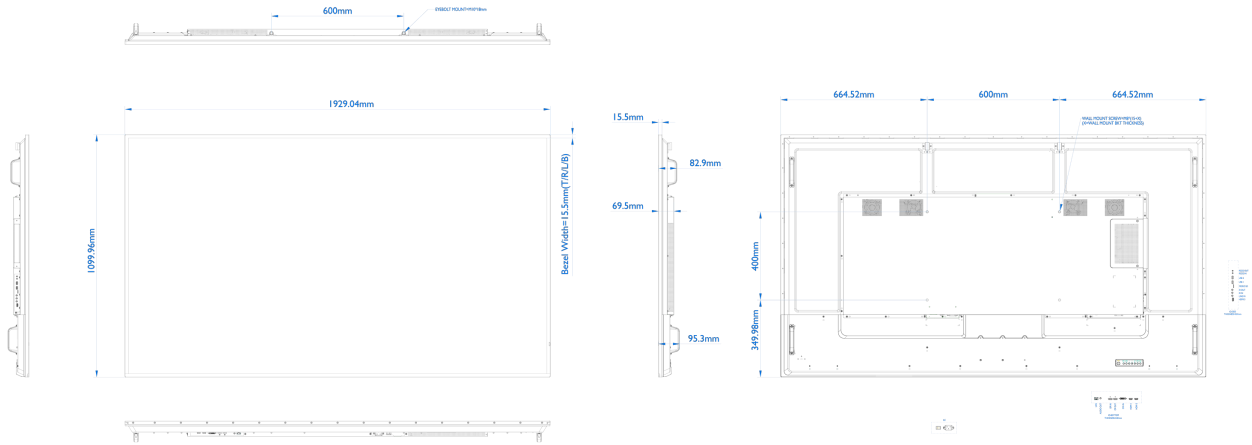

IYAMA LE8642UHS

Version: 3.1

Release Date: 2023/03/15

All trademarks and registered trademarks acknowledged. E & O E. Specification subject to change without notice. All LCD's comply with ISO-9241-307:2008 in connection with pixel defects.

© IYAMA CORPORATION. ALL RIGHTS RESERVED