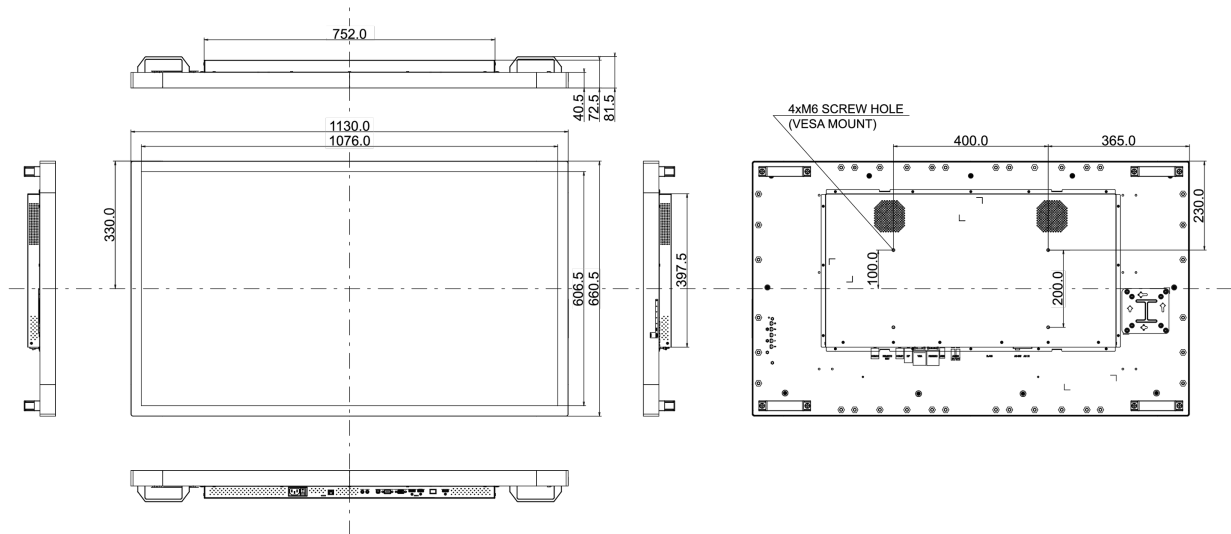

09 СТАНДАРТЫ

Сертификаты	CE, EAC, RoHS support, ErP, WEEE, cULus, REACH, UKCA
REACH SVHC	свинца, превышает 0.1%

10 РАЗМЕР / ВЕС

Размер продукта Ш x В x Г	1130 x 660.5 x 72.5мм
Размер коробки Ш x В x Г	1280 x 835 x 245мм
Вес (без упаковки)	31кг
Вес (с упаковкой)	36.7кг