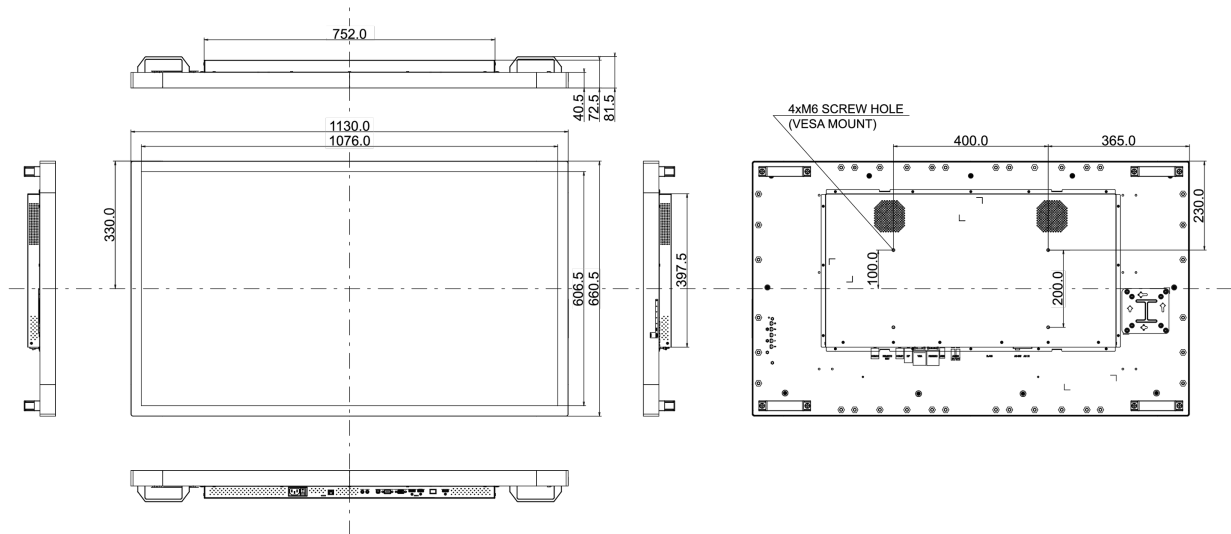

## 10 РАЗМЕР / ВЕС

Размер продукта Ш x В x Г	1130 x 660.5 x 72.5мм
Размер коробки Ш x В x Г	1280 x 835 x 245мм
Вес (без упаковки)	31кг
Вес (с упаковкой)	36.7кг

Все товарные знаки и торговые марки являются собственностью их владельцев и они защищены. Ошибки и изменения допускаются. Спецификации могут быть изменены без уведомления. Все LCD мониторы соответствуют стандарту ISO-9241-307:2008 по политике битых пикселей.