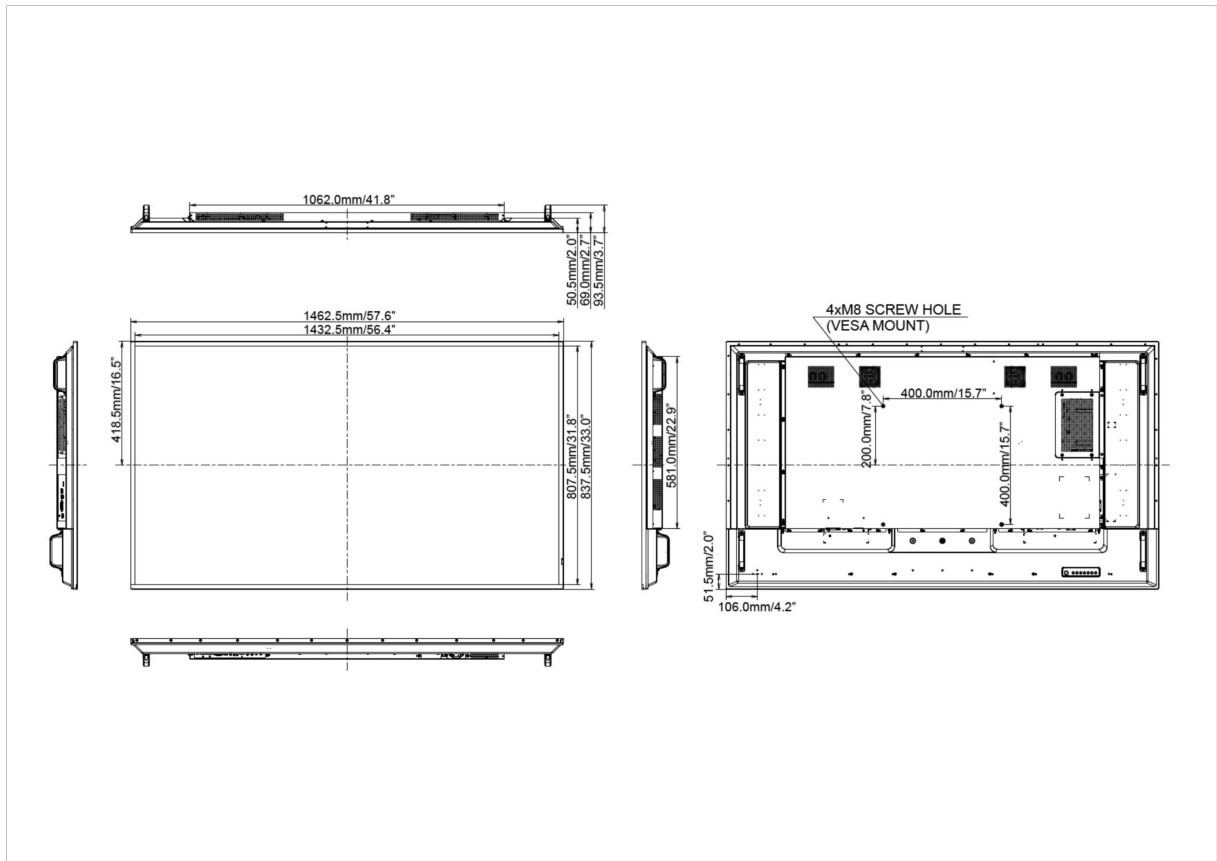

09 MÉRETEK / SÚLY

Termék méretei Sz x H x M	1462.5 x 837.5 x 93.5mm
Doboz méretei Sz x H x M	1616 x 187 x 998mm
Súly (doboz nélkül)	27.8kg
Súly (dobozzal)	35kg
EAN kód	4948570118601

All trademarks and registered trademarks acknowledged. E & O E. Specification subject to change without notice. All LCD's comply with ISO-9241-307:2008 in connection with pixel defects.