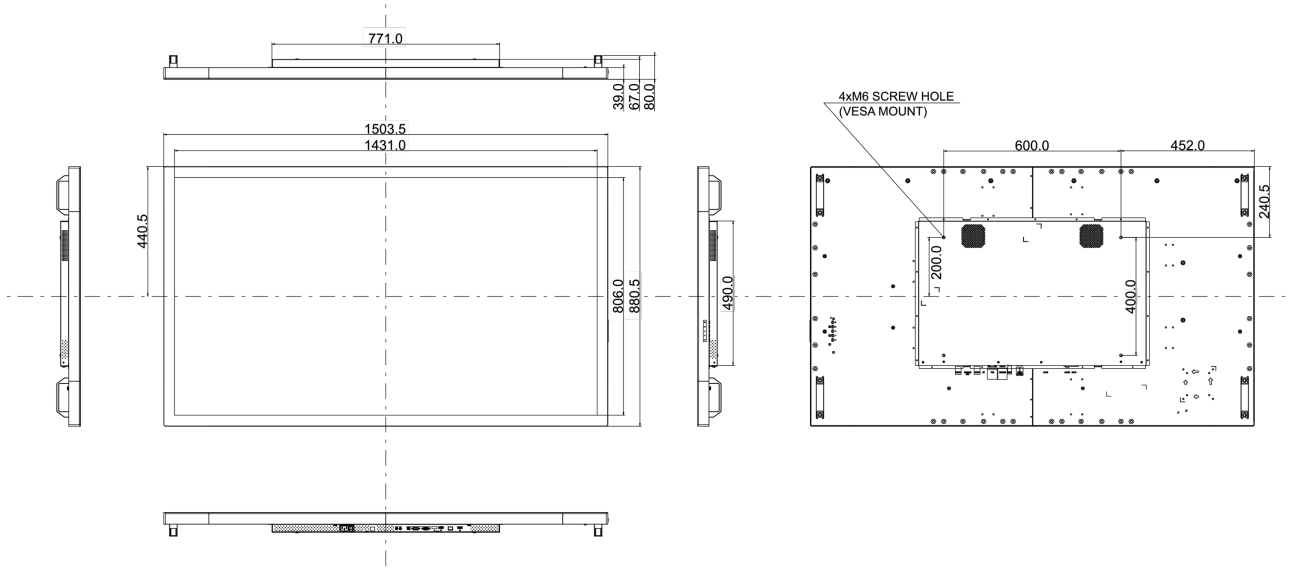

## 10 AFMETINGEN / GEWICHT

Product afmetingen B x H x D	1503.5 x 880.5 x 67mm
Doos afmetingen B x H x D	1670 x 1020 x 310mm
Gewicht (zonder doos)	56kg
Gewicht (inclusief doos)	65kg
EAN code	4948570118083