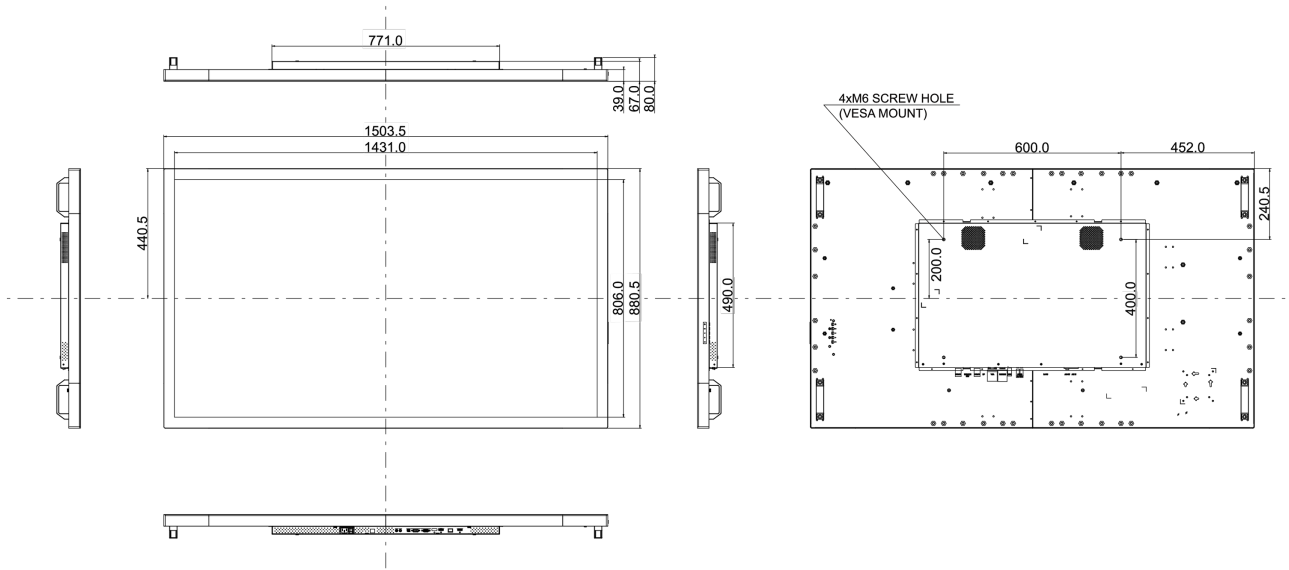

## 10 РАЗМЕР / ВЕС

Размер продукта Ш x В x Г	1503.5 x 880.5 x 67мм
Размер коробки Ш x В x Г	1670 x 1020 x 310мм
Вес (без упаковки)	56кг
Вес (с упаковкой)	65кг
EAN код	4948570118083

Все товарные знаки и торговые марки являются собственностью их владельцев и они защищены. Ошибки и изменения допускаются. Спецификации могут быть изменены без уведомления. Все LCD мониторы соответствуют стандарту ISO-9241-307:2008 по политике битых пикселей.