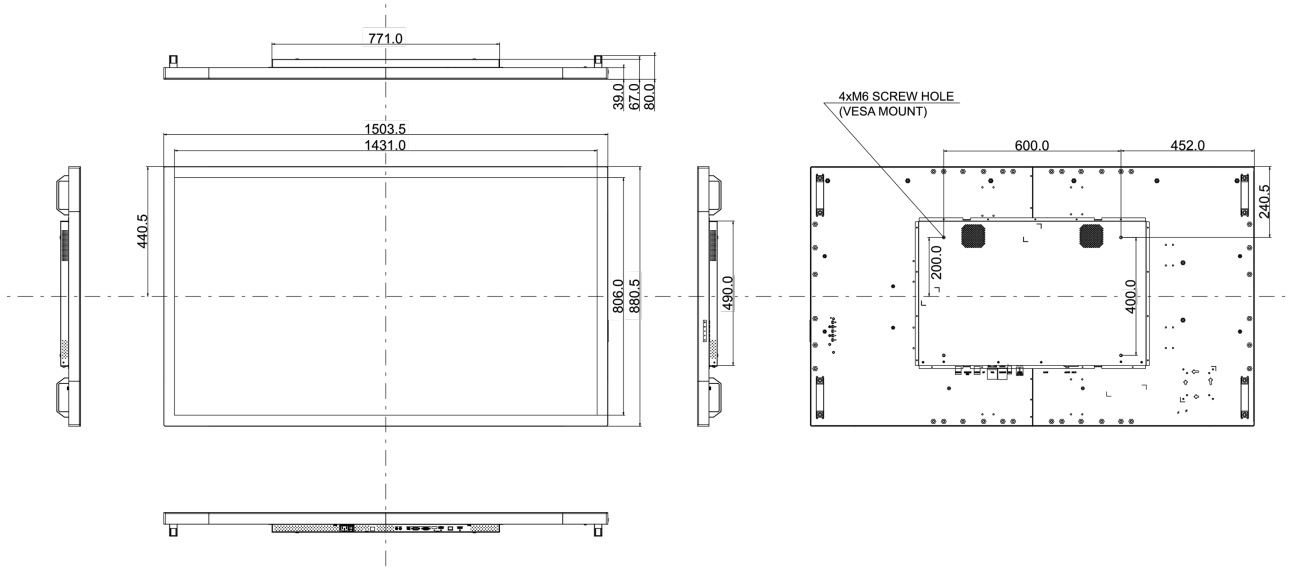

01 KIJELZŐ JELLEMZŐI

Dizájn	Széli-től szélig érő üveg, Open Frame
Átló	65", 165cm
Panel	IPS LED, AG coated glass
Natív felbontás	3840 x 2160 @60Hz (8.3 megapixel 4K UHD)
Képarány	16:9
Fényerő	500 cd/m ²
Fényáteresztés	84%
Statikus kontraszt	1100:1
Válaszidő (GTG)	8ms
Látótér	horizontális/vertikális: horizontal°/vertical 178°, jobb/bal: 0°/0°, fel/le: 0°/0°
Szín támogatás	16.7mln 8bit
Horizontális szinkronizálás	30 - 83kHz
Látható terület Sz x M	1430.9 x 806mm, 56.3 x 31.7"
Káva szélessége (oldal, felső, alsó)	36.3mm, 37.3mm, 37.3mm
Pixel magasság	0.372mm
Káva színe és felülete	fekete, matt

07 TARTOZÉKOKAT TARTALMAZZA

Kábelek	áramellátás (1.8m), USB (1.8m), HDMI (1.8m), DP (1.8m)
Útmutatók	gyors üzembe helyezési útmutató, biztonsági útmutató
Kábel takaró	igen

08 ENERGIAGAZDÁLKODÁS

Tápegység	belső
Áramellátás	AC 100 - 240V, V, /50Hz
Energiafogyasztás	175W jellemző, 1.0W készenlét, 0.5W kikapcsolva
Áramfogyasztás	1.0W készenlét

09 FENNTARTHATÓSÁG

Előírások	CE, EAC, RoHS támogatás, ErP, WEEE, cULus, HATÓTÁVOLSÁG, UKCA
Energiahatékonysági osztály ((EU) 2017/1369 rendelet)	G
REACH SVHC	0,1% felett: Vezet

10 MÉRETEK / SÚLY

Termék méretei Sz x H x M	1503.5 x 880.5 x 67mm
Doboz méretei Sz x H x M	1670 x 1020 x 310mm
Súly (doboz nélkül)	56kg
Súly (dobozzal)	65kg
EAN kód	4948570118083