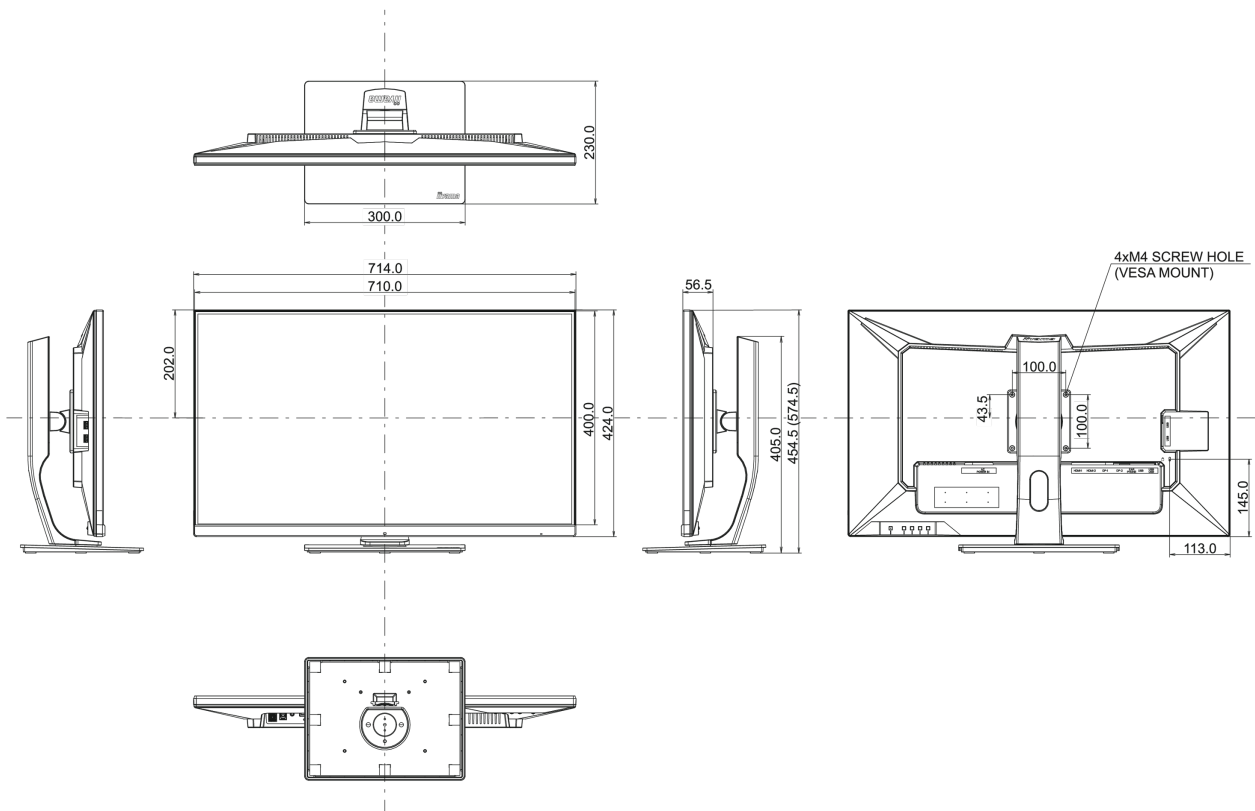

04 MECANIQUE

Réglages Position Image	hauteur, angle V
RÉGULATION DE LA HAUTEUR	120mm
Angle d'inclinaison	22° en avant; 3° en arrière
Montage VESA	100 x 100mm
Système de gestion de passage des câbles	oui

Dimensions produit L x H x P	714 x 454.5 (574.5) x 230mm
Dimensions de la boîte L x H x P	795 x 506 x 225mm
Poids (sans boîte)	11.3kg
Poids (sans support)	7.3kg
Poids (avec boîte)	14.1kg
Code EAN	4948570118168