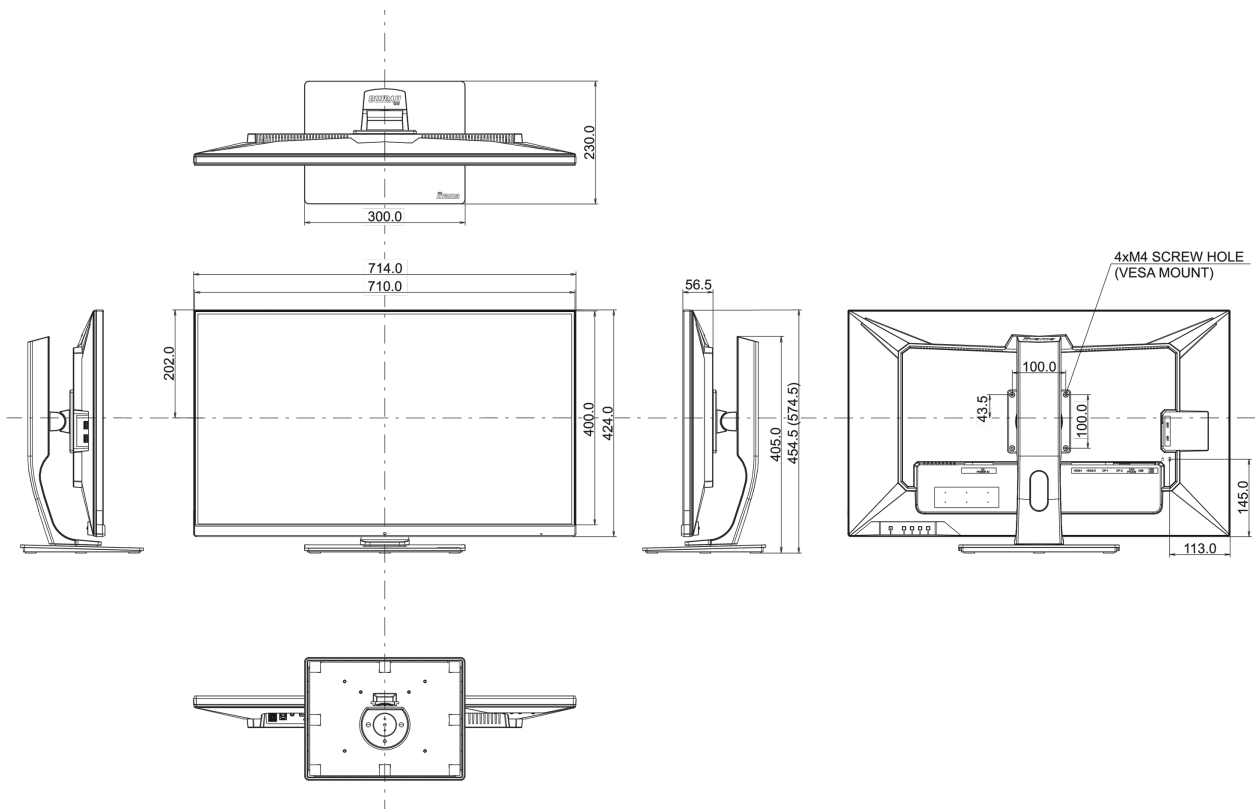

04 MECHANISME

Positieaanpassingen	hoogte, kantelen
Hoogte-instelling	120mm
Kantelhoek	22° omhoog; 3° omlaag
VESA montage	100 x 100mm
Kabelmanagement systeem	ja

05 INBEGREPEN ACCESSOIRES

Kabels	Stroom, USB, HDMI, DP
Overige	Quick guide handleiding, veiligheidsinstructies
Afstandsbediening	ja (inclusief batterijen)

08 AFMETINGEN / GEWICHT

Product afmetingen B x H x D	714 x 454.5 (574.5) x 230mm
Doos afmetingen B x H x D	795 x 506 x 225mm
Gewicht (zonder doos)	11.3kg
Gewicht (zonder voet)	7.3kg
Gewicht (inclusief doos)	14.1kg
EAN code	4948570118168