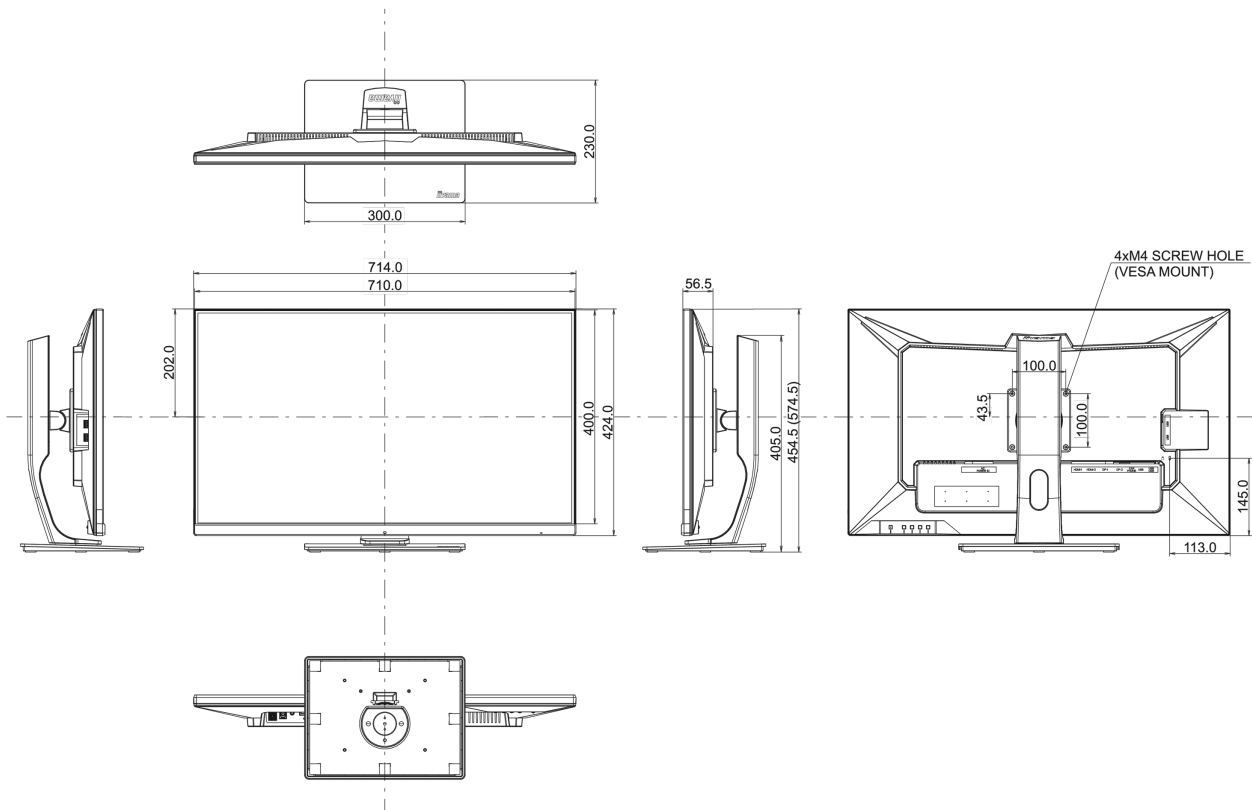

## 08 РАЗМЕР / ВЕС

Размер продукта Ш x В x Г	714 x 454.5 (574.5) x 230мм
Размер коробки Ш x В x Г	795 x 506 x 225мм
Вес (без упаковки)	11.3кг
Weight (without stand)	7.3кг
Вес (с упаковкой)	14.1кг
EAN код	4948570118168