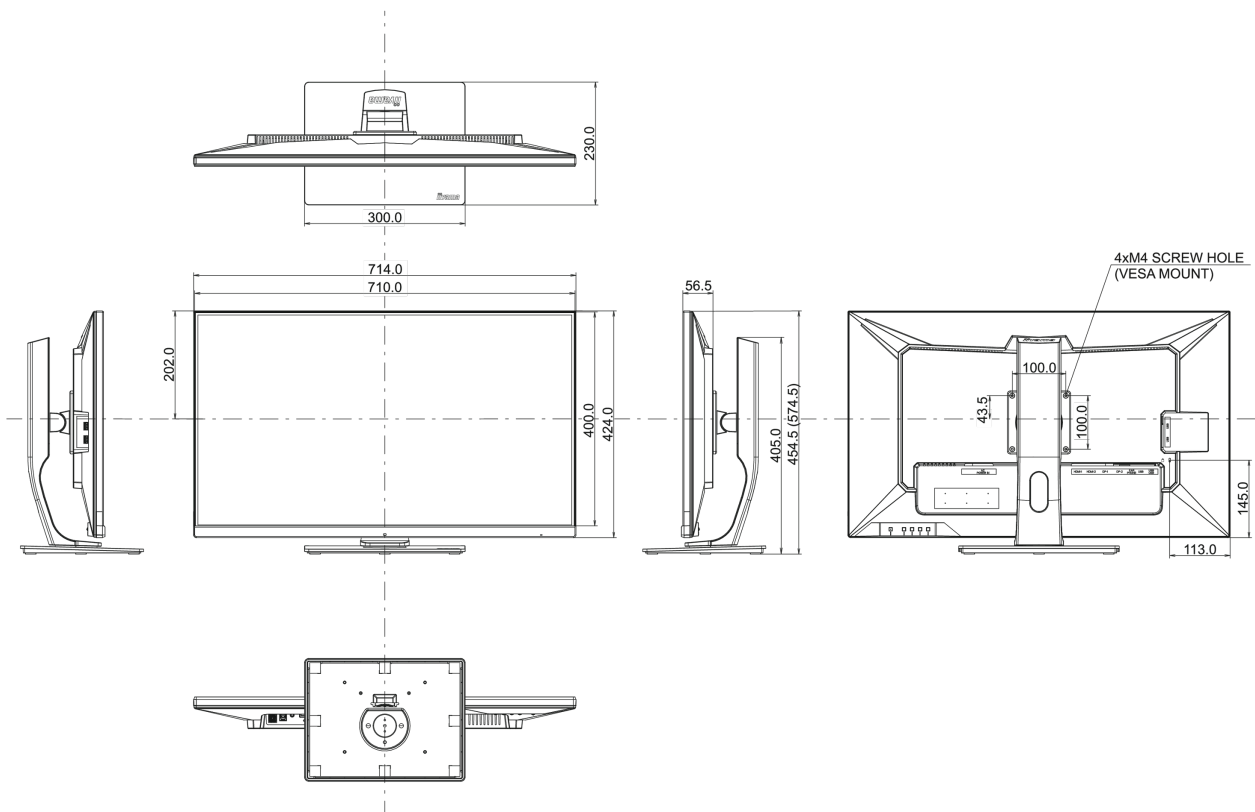

Fernbedienung

ja (Batterien enthalten)

06 STROMVERWALTUNG

Leistungsaufnahme

45W typisch, 0.5W Standby

07 LEISTUNG

Vorschriften

CE, TÜV-Bauart, EAC, PSE, RoHS support, ErP, WEEE, VCCI, REACH, UKCA

Energieeffizienzklasse (Regulation (EU) 2017/1369)

F

REACH SVHC

über 0.1% Blei enthalten

08 ABMESSUNGEN / GEWICHT

Produkt Abmessungen B x H x T

714 x 454.5 (574.5) x 230mm

Verpackung Abmessungen B x H x T

795 x 506 x 225mm

Gewicht (ohne Verpackung)

11.3kg

Gewicht (ohne Standfuß)

7.3kg

Gewicht (inkl Verpackung)

14.1kg

EAN code

4948570118168

Alle Warenzeichen sind eingetragene Handelsmarken. Irrtum und Änderungen in den Spezifikationen vorbehalten. Alle LCD's erfüllen die ISO-9241-307:2008 Pixelfehlerklasse.

© IIYAMA CORPORATION. ALL RIGHTS RESERVED

05.12.2024 18:20:00