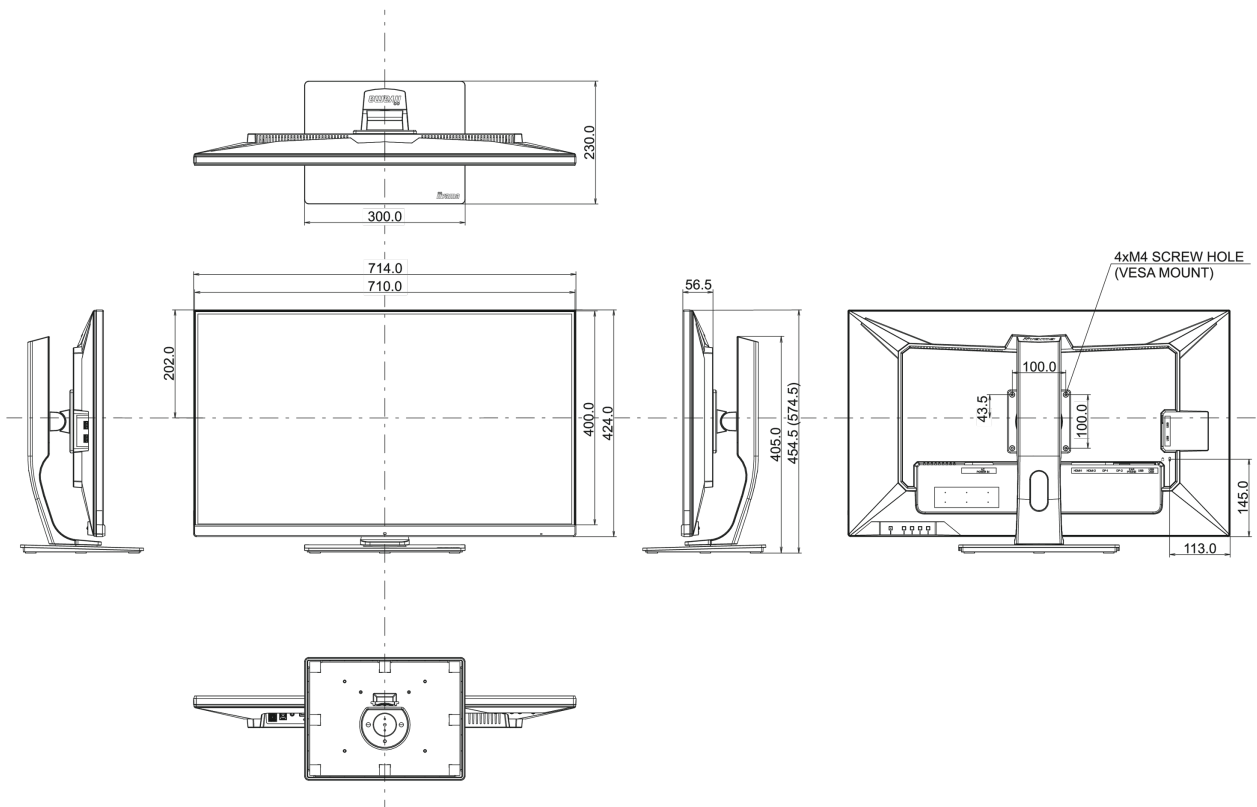

04 ASPECTOS MECÁNICOS

Soporte de altura regulable	altura, inclinación
Ajuste de altura	120mm
Ángulo de inclinación	22° arriba; 3° abajo
Montaje VESA	100 x 100mm

05 ACCESSORIES INCLUDED

Cable	de alimentación, USB, HDMI, DP
Otro	guía de inicio rápido, guía de seguridad
Mando a distancia	sí (pilas incluidas)

08 DIMENSIONES / PESO

Producto dimensiones W x H x D	714 x 454.5 (574.5) x 230mm
Dimensiones de la caja (ancho x alto x fondo)	795 x 506 x 225mm
Peso (sin caja)	11.3kg
Peso (sin soporte)	7.3kg
Peso (con caja)	14.1kg
Código EAN	4948570118168