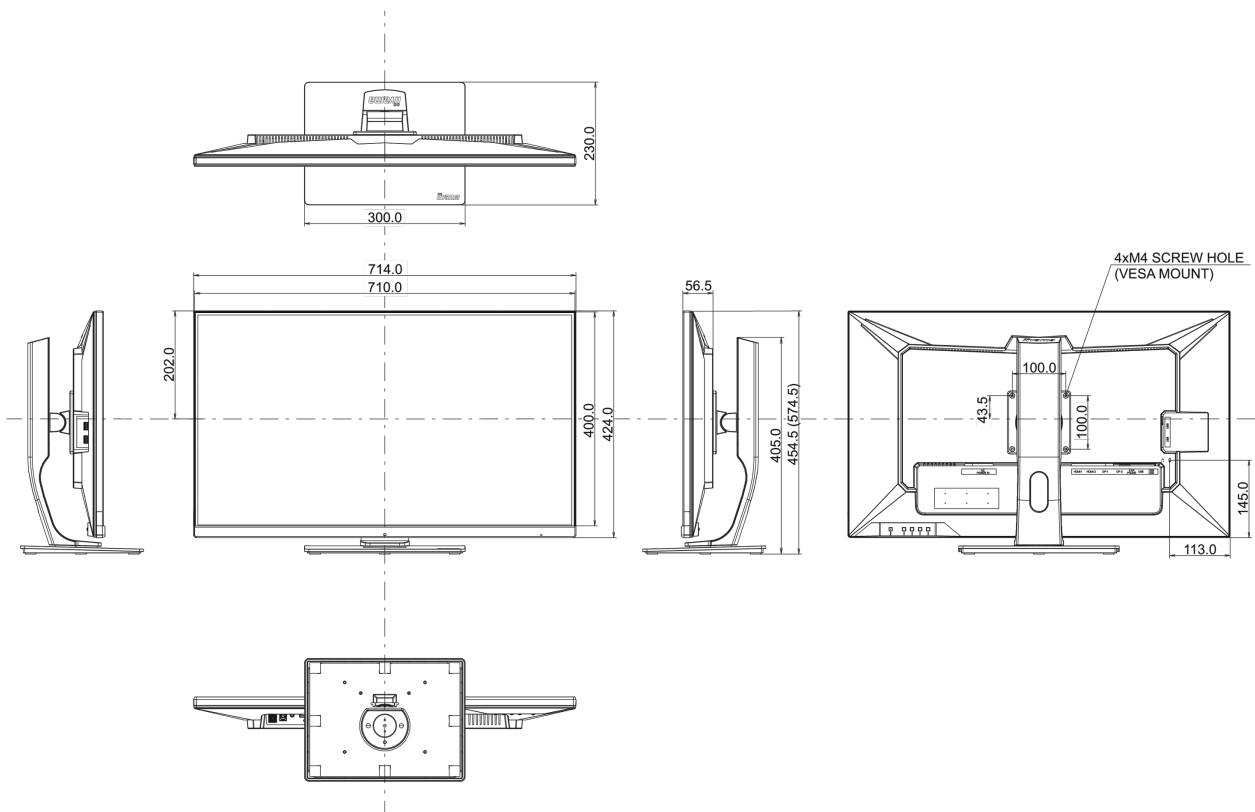

## 04 MECCANICA

Regolazione posizione display	altezza, tilt
Regolazione altezza	120mm
Angolo di inclinazione	22° alto; 3° giù
Montaggio VESA	100 x 100mm
Passaggio cavi	si

## 08 DIMENSIONI / PESO

Prodotti dimensioni L x H x P

714 x 454.5 (574.5) x 230mm

Box dimensioni L x H x P

795 x 506 x 225mm

Peso (netto)

11.3kg

Peso (senza supporto)

7.3kg

Peso (lordo)

14.1kg

EAN code

4948570118168

Tutti i marchi e i marchi registrati citati. E & O E. Specifiche soggette a modifiche senza preavviso. Tutti i display LCD è conforme alla norma ISO-9241-307:2008 in connessione con difetti dei pixel.