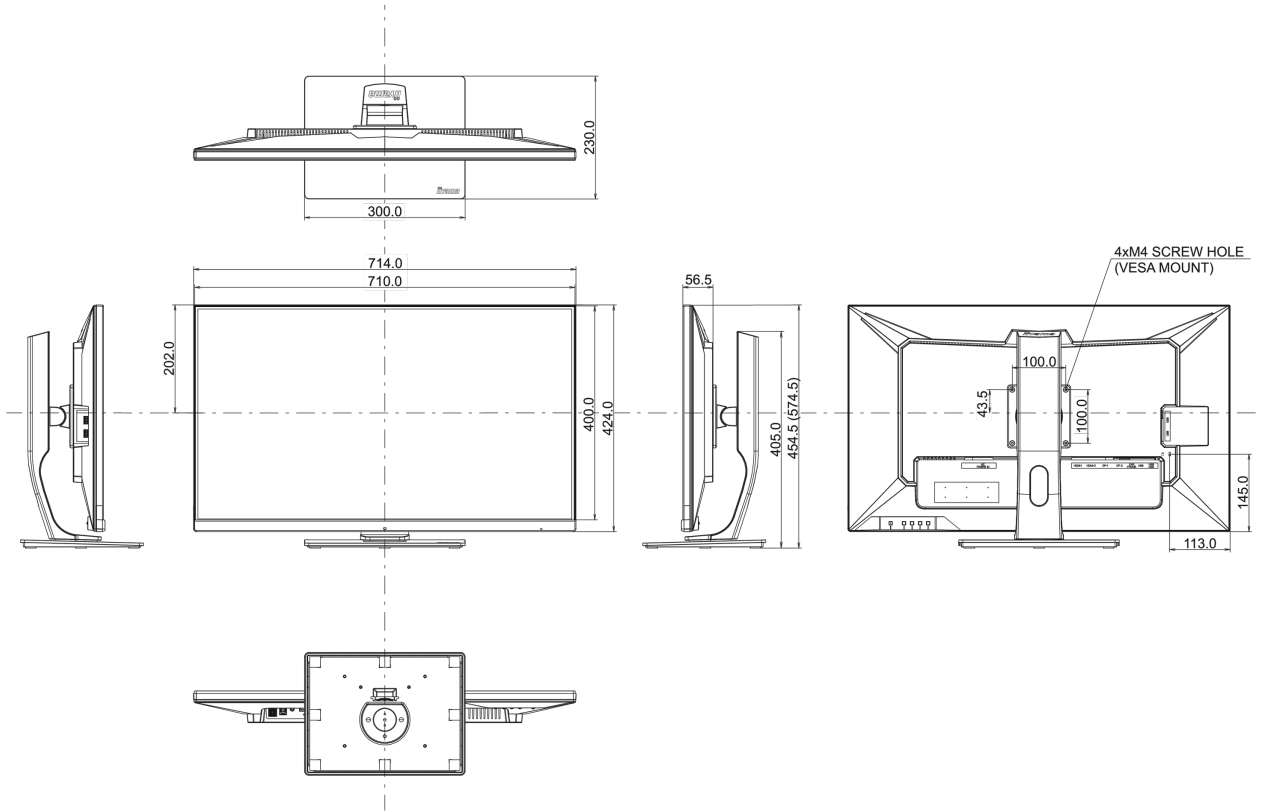

07 ÖLÇÜLER / AĞIRLIK

Ürün boyutları G x Y x D 714 x 454.5 (574.5) x 230mm

Kutu boyutları G x Y x D 795 x 506 x 225mm

Ağırlık (kutu hariç) 11.3kg

Ağırlık (standsız) 7.3kg

Ağırlık (kutu ile birlikte) 14.1kg

EAN kodu 4948570118168

All trademarks and registered trademarks acknowledged. E & O E. Specification subject to change without notice. All LCD's comply with ISO-9241-307:2008 in connection with pixel defects.

© IIYAMA CORPORATION. ALL RIGHTS RESERVED