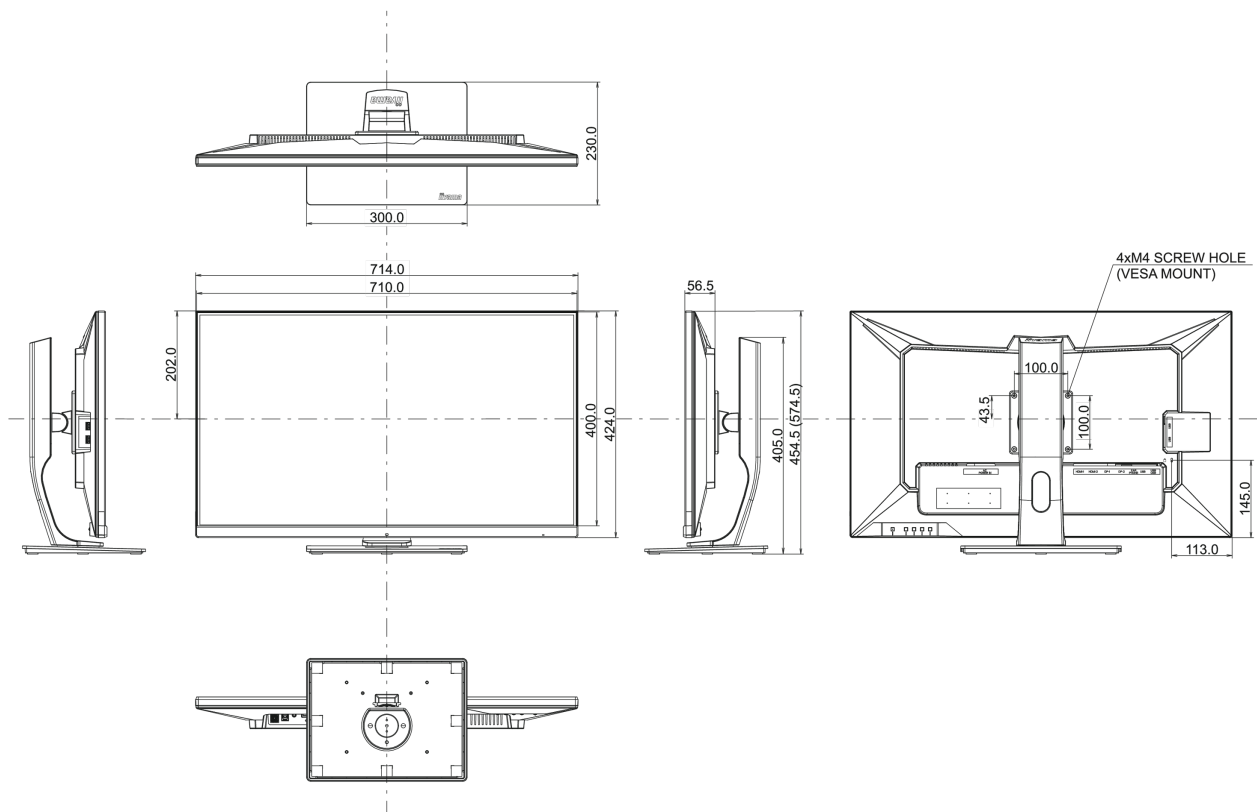

04 МЕХАНИЧЕСКИЕ ХАРАКТЕРИСТИКИ

Эргономика	высота, наклон
Настройка высоты (HAS)	120мм
Угол наклона экрана	22° вверх; 3° вниз
Крепление VESA	100 x 100мм
Крепления для кабелей	да

05 6.АКЦЕССУАРЫ

Кабели	Питание, USB, HDMI, DP
Прочее	Краткое руководство по началу работы, Руководство по безопасности
Пульт ДУ	да (батарейки в комплекте)

08 РАЗМЕР / ВЕС

Размер продукта Ш x В x Г	714 x 454.5 (574.5) x 230мм
Размер коробки Ш x В x Г	795 x 506 x 225мм
Вес (без упаковки)	11.3кг
Weight (without stand)	7.3кг
Вес (с упаковкой)	14.1кг
EAN код	4948570118168