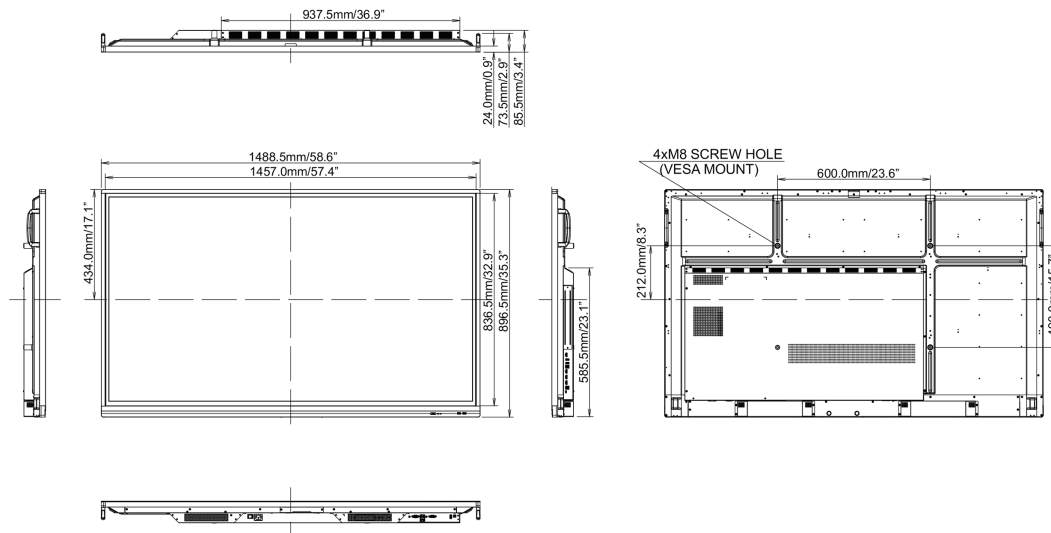

09 СТАНДАРТЫ

Сертификаты

CB, CE, TÜV-Bauart, EAC, RoHS support, ErP, WEEE, REACH (RoHS, PFOS, PFC)

REACH SVHC

свинца, превышает 0.1%

10 РАЗМЕР / ВЕС

Размер продукта Ш x В x Г

1489 x 897 x 86мм

Размер коробки Ш x В x Г

1697 x 220 x 1005мм

Вес (без упаковки)

38кг

Вес (с упаковкой)

50кг

EAN код

4948570118991

Все товарные знаки и торговые марки являются собственностью их владельцев и они защищены. Ошибки и изменения допускаются. Спецификации могут быть изменены без уведомления. Все LCD мониторы соответствуют стандарту ISO-9241-307:2008 по политике битых пикселей.

© IIYAMA CORPORATION. ALL RIGHTS RESERVED