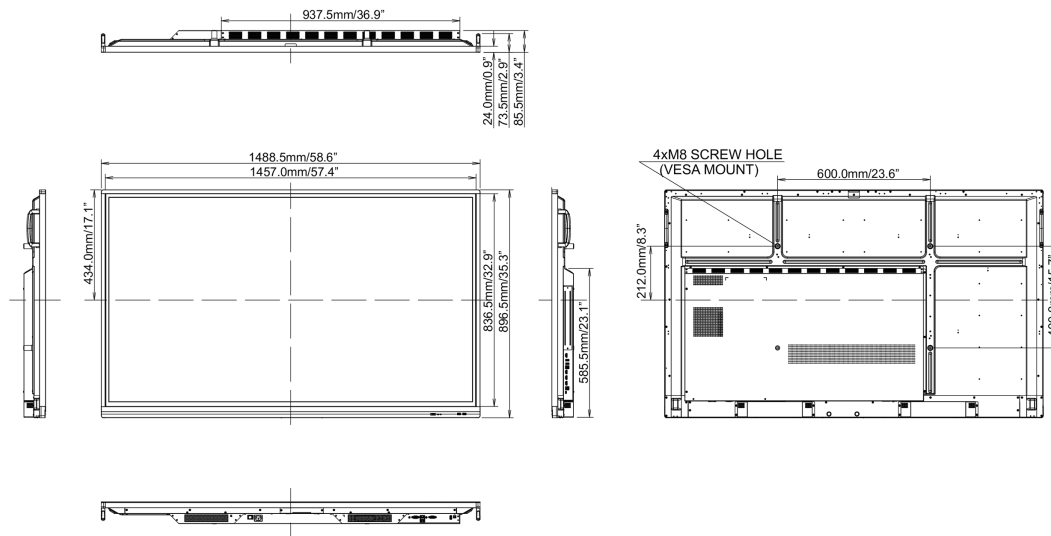

## 09 UDRŽITELNOST

**Předpisy**

CB, CE, TÜV-Bauart, EAC, RoHS support, ErP, WEEE, REACH (RoHS, PFOS, PFC)

**REACH SVHC**

nad 0.1% olova

**10 ROZMĚRY / HMOTNOST****Rozměry výrobku Š x V x D**

1489 x 897 x 86mm

**Rozměry balení Š x V x D**

1697 x 220 x 1005mm

**Váha (bez balení)**

38kg

**Váha (s balením)**

50kg

**EAN code**

4948570118991