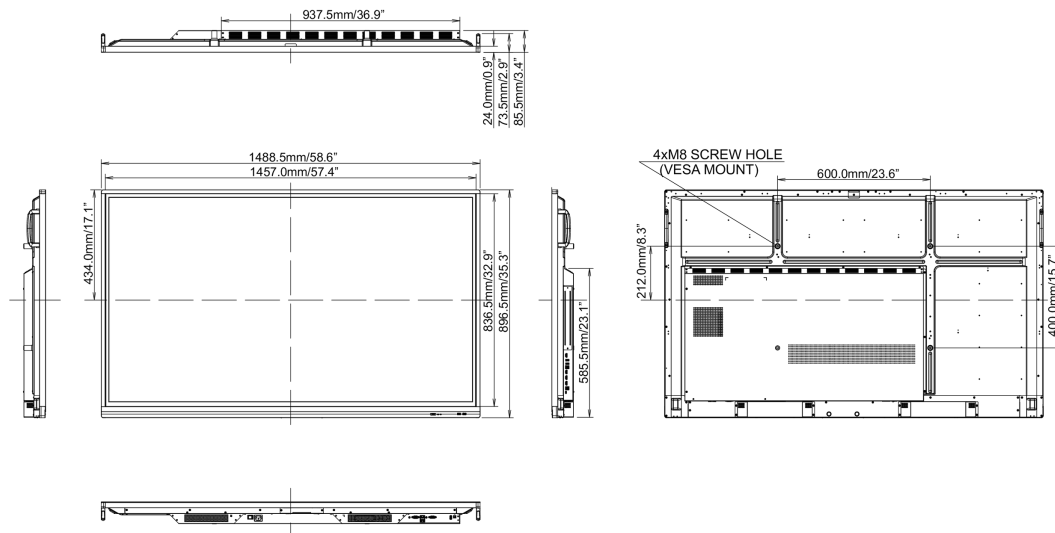

## 10 ABMESSUNGEN / GEWICHT

Produkt Abmessungen B x H x T 1489 x 897 x 86mm

Verpackung Abmessungen B x H x T 1697 x 220 x 1005mm

Gewicht (ohne Verpackung) 38kg

Gewicht (inkl Verpackung) 50kg

EAN code 4948570118991