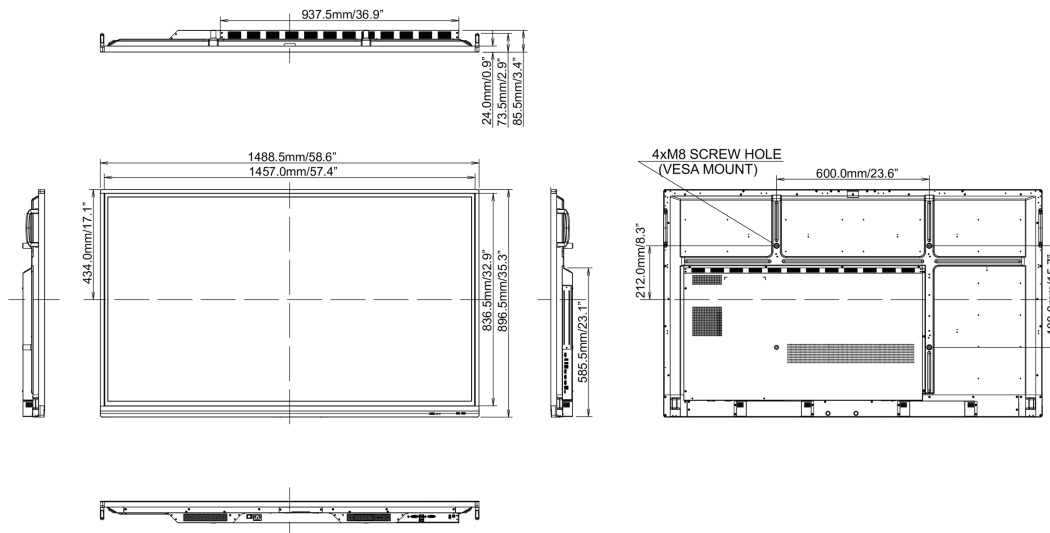

09 FENNTARTHATÓSÁG

Előírások

CB, CE, TÜV-Bauart, EAC, RoHS támogatás, ErP, WEEE, HATÓTÁVOLSÁG (RoHS, PFOS, PFC)

REACH SVHC

0,1% felett: Vezet

10 MÉRETEK / SÚLY

Termék méretei Sz x H x M

1489 x 897 x 86mm

Doboz méretei Sz x H x M

1697 x 220 x 1005mm

Súly (doboz nélkül)

38kg

Súly (dobozzal)

50kg

EAN kód

4948570118991

All trademarks and registered trademarks acknowledged. E & O E. Specification subject to change without notice. All LCD's comply with ISO-9241-307:2008 in connection with pixel defects.

© IIYAMA CORPORATION. ALL RIGHTS RESERVED