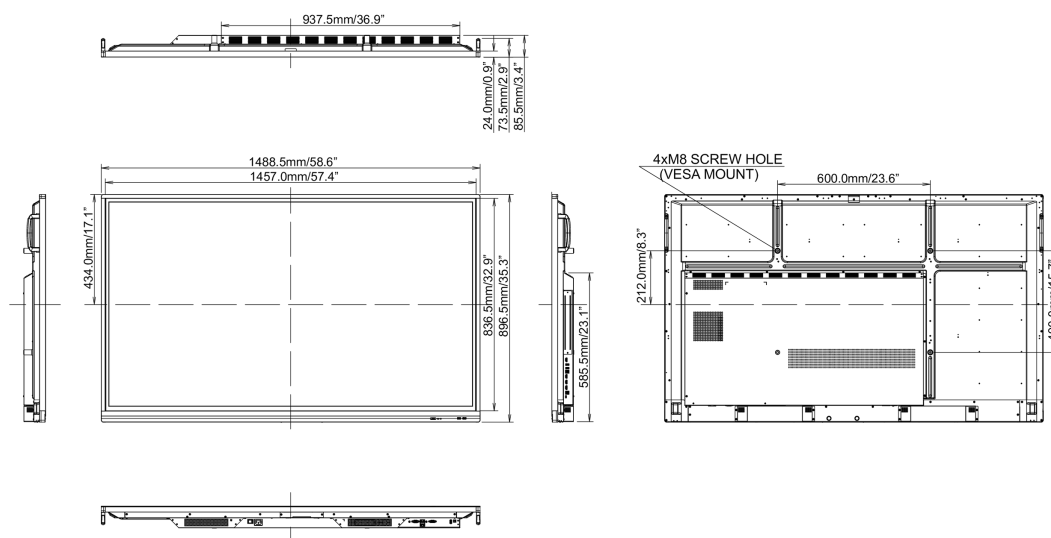

09 СТАНДАРТЫ

Сертификаты

CB, CE, TÜV-Bauart, EAC, RoHS support, ErP, WEEE, REACH (RoHS, PFOS, PFC)

REACH SVHC

свинца, превышает 0.1%

10 РАЗМЕР / ВЕС

Размер продукта Ш x В x Г

1489 x 897 x 86мм

Размер коробки Ш x В x Г

1697 x 220 x 1005мм

Вес (без упаковки)

38кг

Вес (с упаковкой)

50кг

EAN код

4948570118991

Все товарные знаки и торговые марки являются собственностью их владельцев и они защищены. Ошибки и изменения допускаются. Спецификации могут быть изменены без уведомления. Все LCD мониторы соответствуют стандарту ISO-9241-307:2008 по политике битых пикселей.

© IYAMA CORPORATION. ALL RIGHTS RESERVED