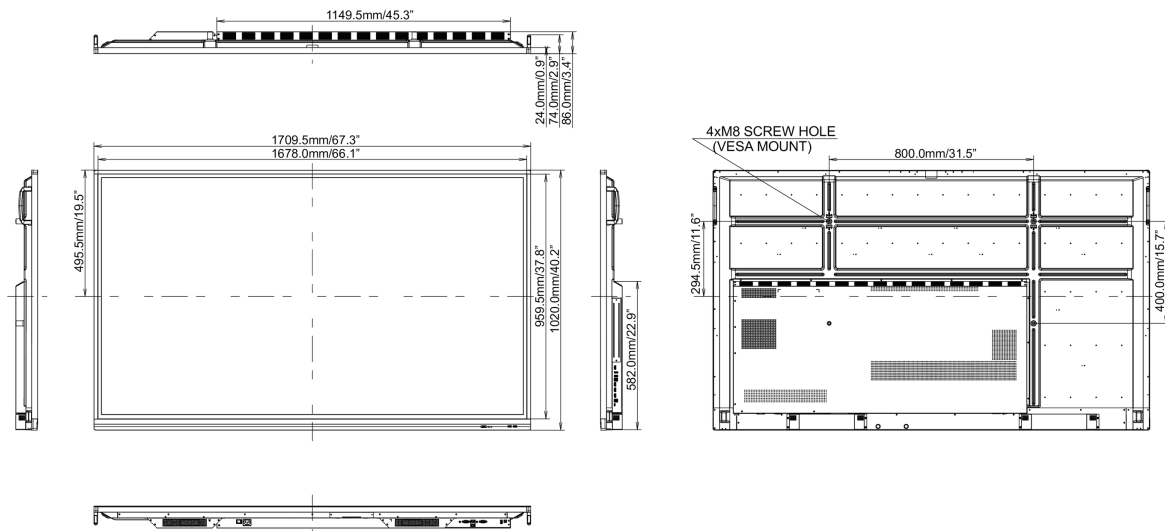

09 NORMES

Certifications

CB, CE, TÜV-Bauart, EAC, RoHS support, ErP, WEEE, REACH (RoHS, PFOS, PFC)

REACH SVHC

au dessus de 0.1% de plomb

10 DIMENSIONS / POIDS

Dimensions produit L x H x P

1709 x 1020 x 86mm

Dimensions de la boîte L x H x P

1930 x 280 x 1140mm

Poids (sans boîte)

50.8kg

Poids (avec boîte)

69kg

Code EAN

4948570119004

Toutes les marques nommées sur ce site sont des marques déposées. iiyama ne pourra être tenu responsable d'éventuelles erreurs ou omissions contenues sur ce site. Tous les écrans LCD iiyama sont conformes à la norme ISO-9241-307:2008 pour ce qui concerne les défauts de pixel.

© IYAMA CORPORATION. ALL RIGHTS RESERVED