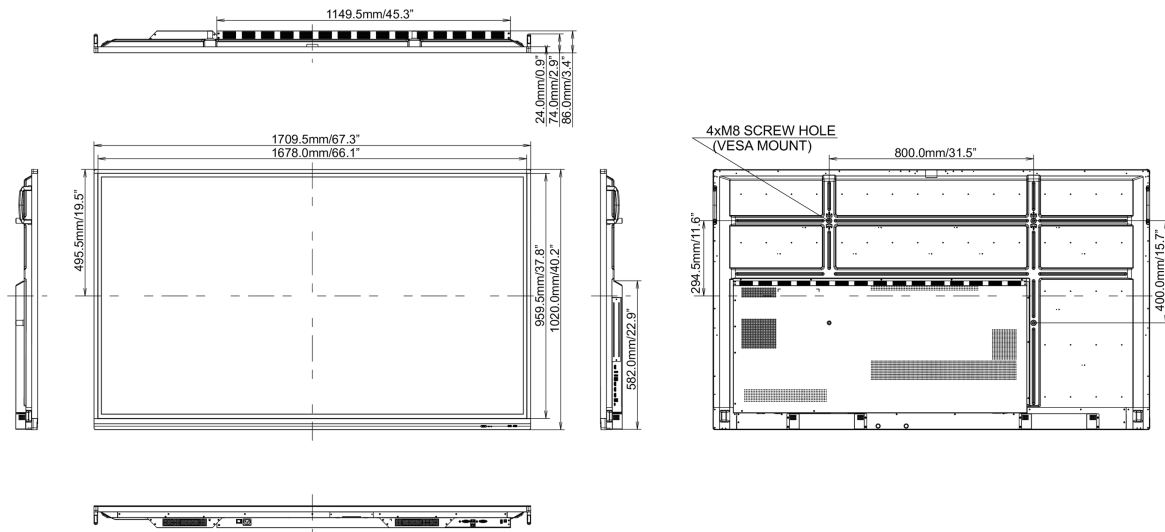

09 DUURZAAMHEID

Richtlijnen

CB, CE, TÜV-Bauart, EAC, RoHS support, ErP, WEEE, REACH (RoHS, PFOS, PFC)

REACH SVHC

meer dan 0.1%: Lood

10 AFMETINGEN / GEWICHT

Product afmetingen B x H x D

1709 x 1020 x 86mm

Doos afmetingen B x H x D

1930 x 280 x 1140mm

Gewicht (zonder doos)

50.8kg

Gewicht (inclusief doos)

69kg

EAN code

4948570119004

Alle handelsmerken zijn geregistreerd. Gegevens onder voorbehoud van zetfouten. Specificaties kunnen vooraf en zonder opgave van reden gewijzigd worden. Alle LCD-panels vallen onder ISO-9241-307:2008 inzake pixelfouten.