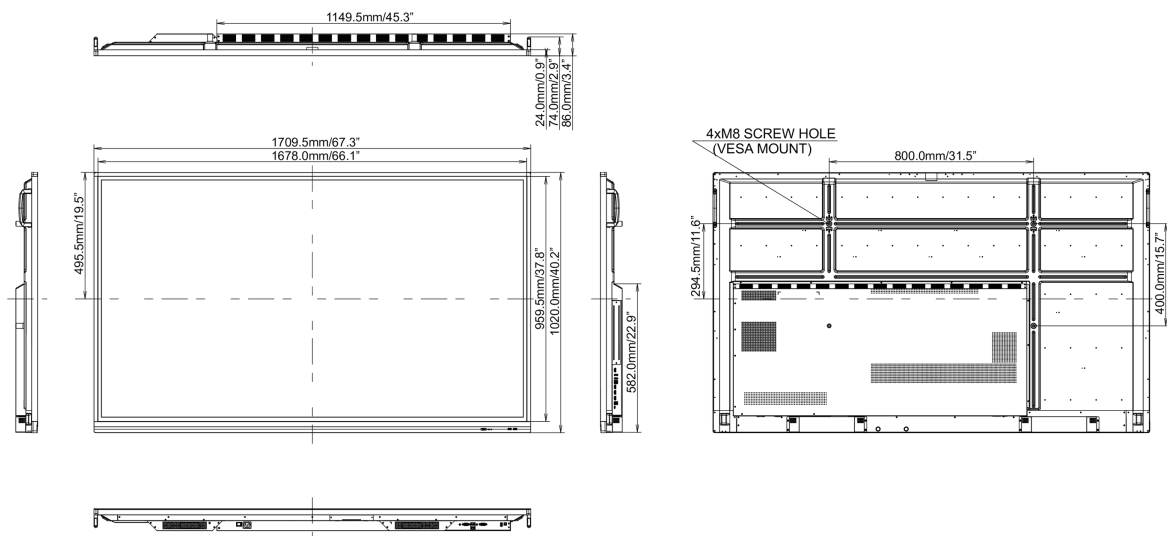

## 10 ROZMĚRY / HMOTNOST

Rozměry výrobku Š x V x D	1709 x 1020 x 86mm
---------------------------	--------------------

Rozměry balení Š x V x D	1930 x 280 x 1140mm
--------------------------	---------------------

Váha (bez balení)	50.8kg
-------------------	--------

Váha (s balením)	69kg
------------------	------

EAN code	4948570119004
----------	---------------

Všechny ochranné známky jsou registrovány a chráněny. Vyhrazené právo na změny. Veškeré ploché panely LCD splňují normu ISO-9241-307:2008 v oblasti počtu vadných pixelů.