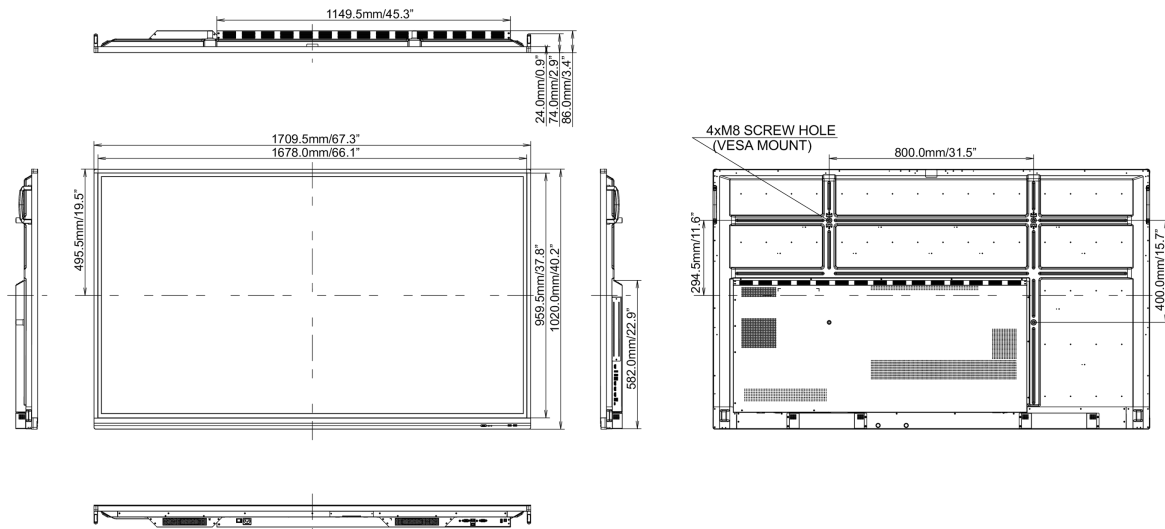

09 SOSTENIBILIDAD

Certificados

CB, CE, TÜV-Bauart, EAC, RoHS support, ErP, WEEE, REACH (RoHS, PFOS, PFC)

REACH SVHC

por encima de 0.1% de plomo

10 DIMENSIONES / PESO

Producto dimensiones W x H x D

1709 x 1020 x 86mm

Dimensiones de la caja (ancho x alto x fondo)

1930 x 280 x 1140mm

Peso (sin caja)

50.8kg

Peso (con caja)

69kg

Código EAN

4948570119004

All trademarks and registered trademarks acknowledged. E & O E. Specification subject to change without notice. All LCD's comply with ISO-9241-307:2008 in connection with pixel defects.