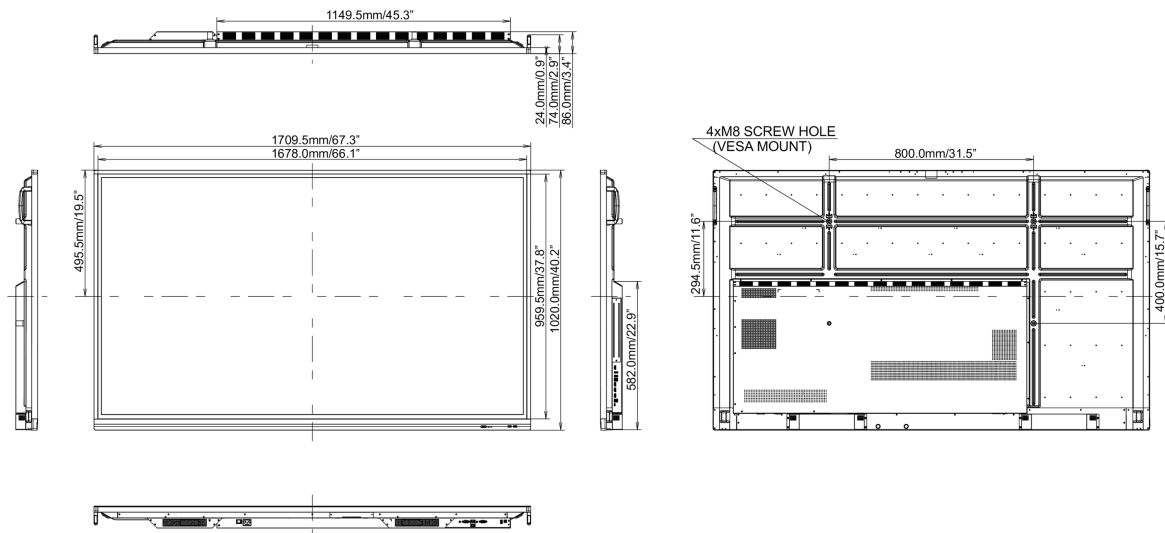

09 FENNTARTHATÓSÁG

Előírások

CB, CE, TÜV-Bauart, EAC, RoHS támogatás, ErP, WEEE, HATÓTÁVOLSÁG (RoHS, PFOS, PFC)

REACH SVHC

0,1% felett: Vezet

10 MÉRETEK / SÚLY

Termék méretei Sz x H x M

1709 x 1020 x 86mm

Doboz méretei Sz x H x M

1930 x 280 x 1140mm

Súly (doboz nélkül)

50.8kg

Súly (dobozzal)

69kg

EAN kód

4948570119004

All trademarks and registered trademarks acknowledged. E & O E. Specification subject to change without notice. All LCD's comply with ISO-9241-307:2008 in connection with pixel defects.

© IYAMA CORPORATION. ALL RIGHTS RESERVED