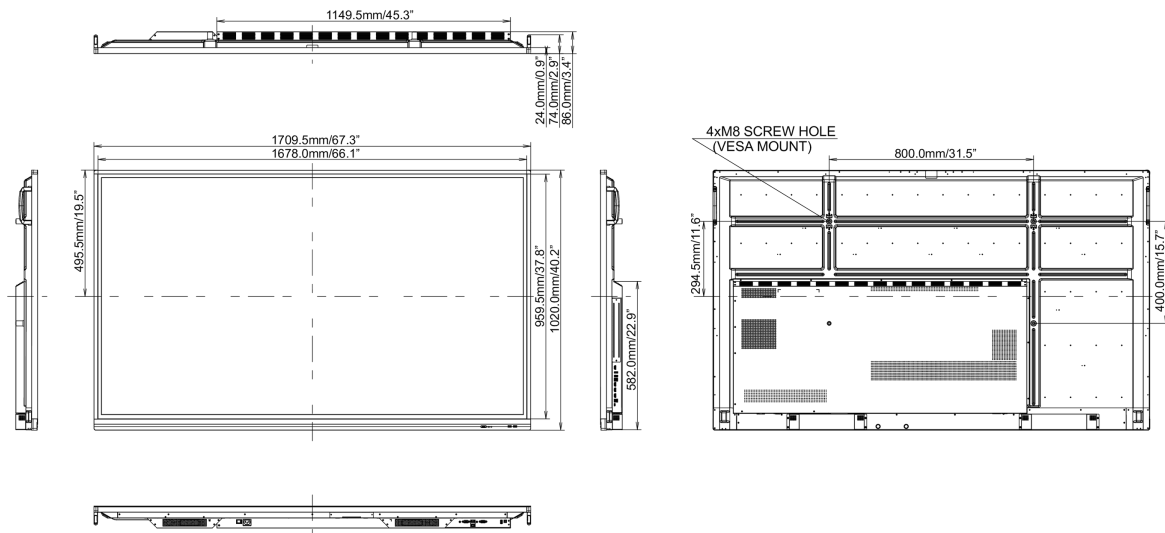

REACH SVHC

sopra 0.1%: Piombo

10 DIMENSIONI / PESO

Prodotti dimensioni L x H x P

1709 x 1020 x 86mm

Box dimensioni L x H x P

1930 x 280 x 1140mm

Peso (netto)

50.8kg

Peso (lordo)

69kg

EAN code

4948570119004

Tutti i marchi e i marchi registrati citati. E & O E. Specifiche soggette a modifiche senza preavviso. Tutti i display LCD è conforme alla norma ISO-9241-307:2008 in connessione con difetti dei pixel.