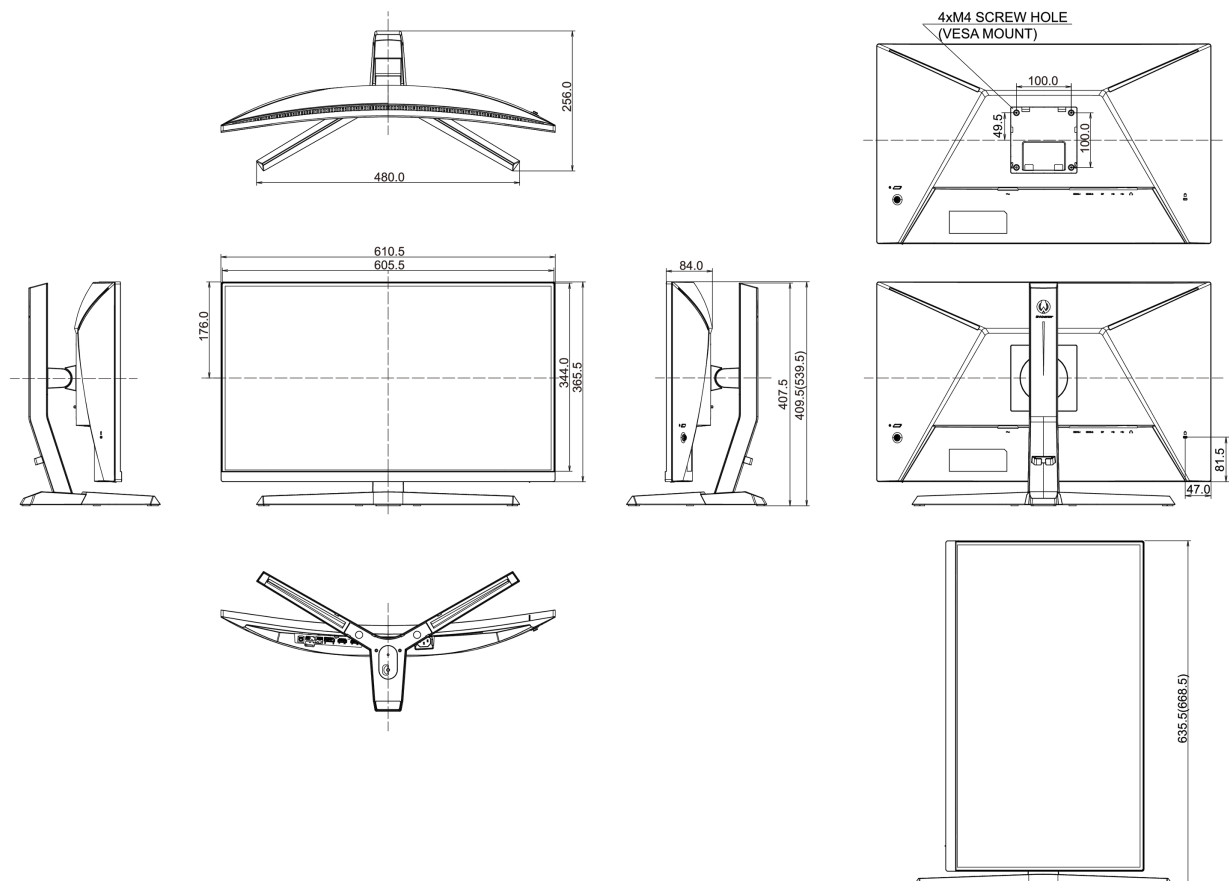

Kabelmanagement

ja

MTBF

50000 Stunden

05 ENTHALTENES ZUBEHÖR

Kabel

Netz, USB, HDMI

Sonstige

Leitfaden zur Inbetriebnahme, Sicherheits-Hinweise

06 STROMVERWALTUNG

Netzteil

intern

Stromversorgung

AC 100 - 240V, 50/60Hz

Leistungsaufnahme

28W typisch, 0.5W Standby, 0.3W ausgeschaltet

07 LEISTUNG

Vorschriften

CE, TÜV-Bauart, EAC, RoHS support, ErP, WEEE, REACH, UKCA

Energieeffizienzklasse (Regulation (EU) 2017/1369)

E

REACH SVHC

über 0.1% Blei enthalten

08 ABMESSUNGEN / GEWICHT

Produkt Abmessungen B x H x T

610.5 x 409.5 (539.5) x 256mm

Verpackung Abmessungen B x H x T

692 x 505 x 228mm

Gewicht (ohne Verpackung)

5.7kg

Gewicht (inkl Verpackung)

7.5kg

EAN code

4948570118878