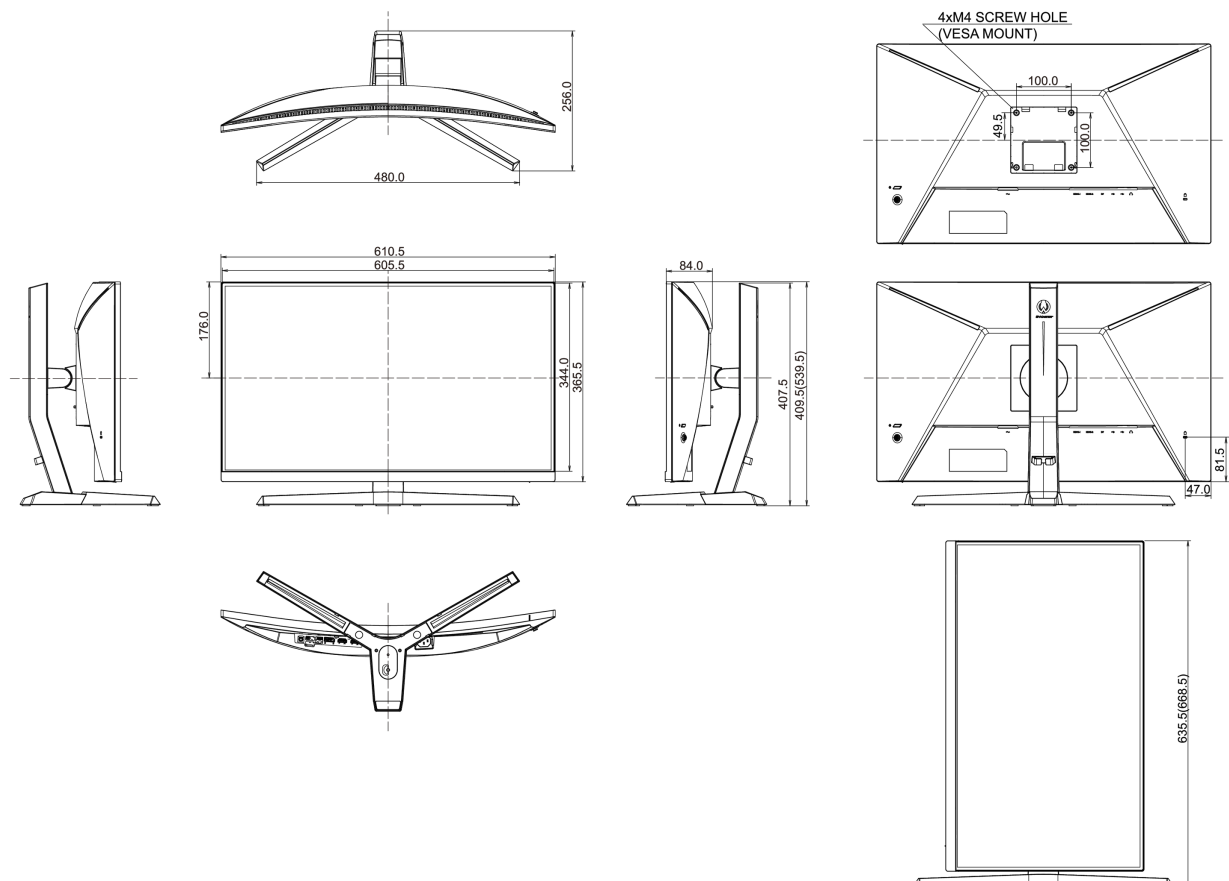

Systeme de gestion de passage des câbles oui

MTBF 50000 heures

05 ACCESSOIRES INCLUS

Câbles câble d'alimentation, USB, HDMI

Autres guide démarrage rapide, guide de sécurité

06 GESTION DE L'ÉNERGIE

Bloc d'alimentation interne

Alimentation AC 100 - 240V, 50/60Hz

Gestion d'alimentation 28W typique, 0.5W en veille, 0.3W éteint

07 NORMES

Certifications CE, TÜV-Bauart, EAC, RoHS support, ErP, WEEE, REACH, UKCA

Classe d'efficacité énergétique (Regulation (EU) 2017/1369) E

REACH SVHC au dessus de 0.1% de plomb

08 DIMENSIONS / POIDS

Dimensions produit L x H x P 610.5 x 409.5 (539.5) x 256mm

Dimensions de la boîte L x H x P 692 x 505 x 228mm

Poids (sans boîte) 5.7kg

Poids (avec boîte) 7.5kg

Code EAN 4948570118878