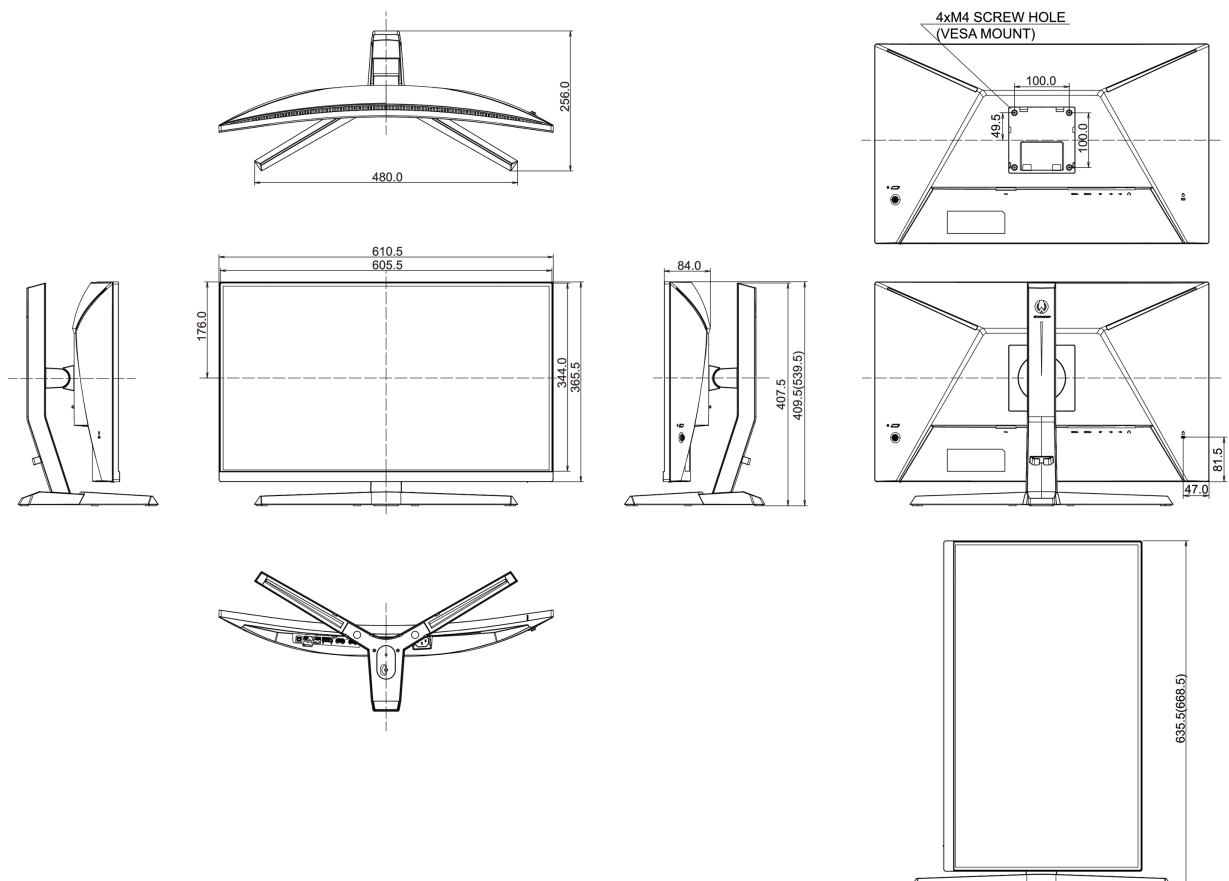

Passaggio cavi

si

MTBF

50000 ora

05 ACCESSORI INCLUSI

Cavo

di alimentazione, USB, HDMI

Altro

guida rapida, guida di sicurezza

06 ALIMENTAZIONE

Unità di alimentazione

interno

Alimentazione

AC 100 - 240V, 50/60Hz

Consumo energia

28W tipico, 0.5W stand by, 0.3W spento

07 SOSTENIBILITA'

Norme

CE, TÜV-Bauart, EAC, RoHS support, ErP, WEEE, REACH, UKCA

Classe efficienza energetica (Regulation (EU) 2017/1369)

E

REACH SVHC

sopra 0.1%: Piombo

08 DIMENSIONI / PESO

Prodotti dimensioni L x H x P

610.5 x 409.5 (539.5) x 256mm

Box dimensioni L x H x P

692 x 505 x 228mm

Peso (netto)

5.7kg

Peso (lordo)

7.5kg

EAN code

4948570118878