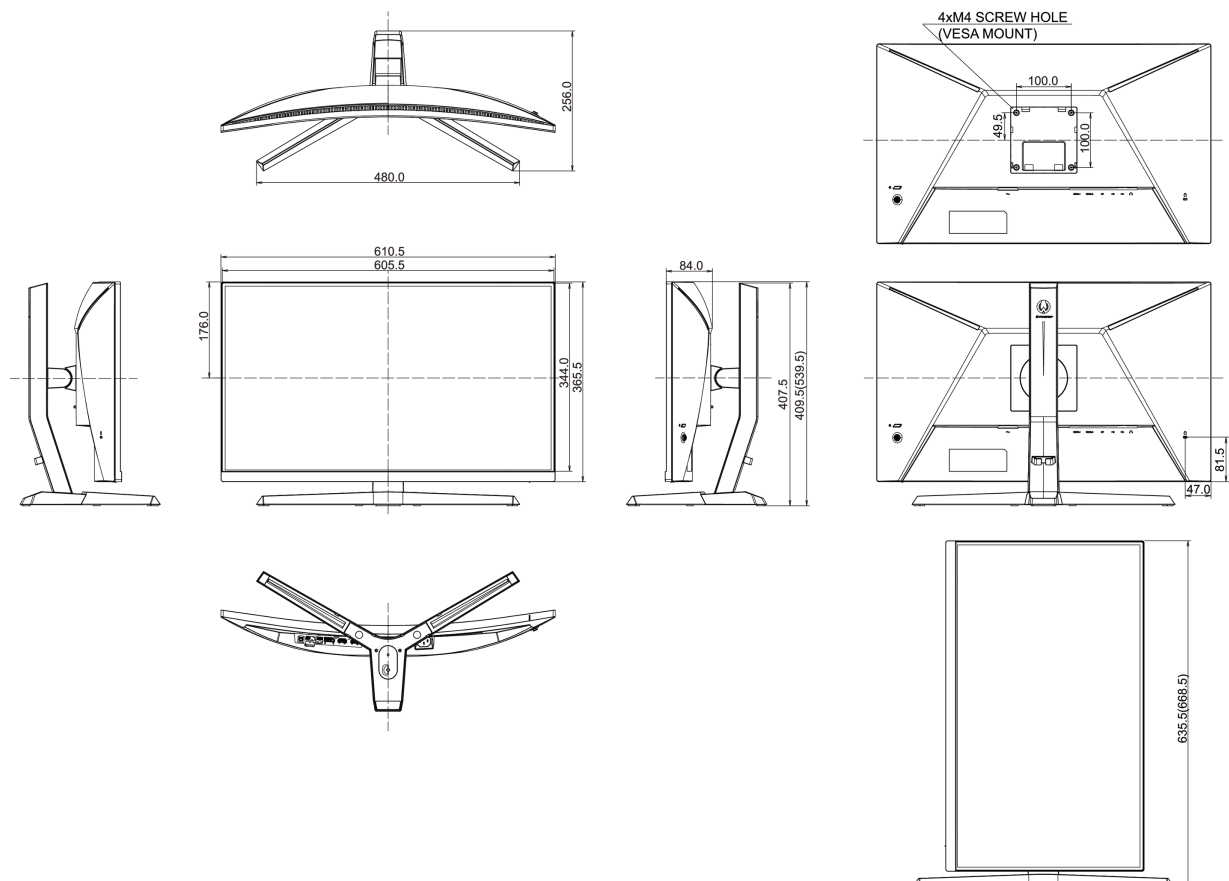

meer dan 0.1%: Lood

08 AFMETINGEN / GEWICHT

Product afmetingen B x H x D

610.5 x 409.5 (539.5) x 256mm

Doos afmetingen B x H x D

692 x 505 x 228mm

Gewicht (zonder doos)

5.7kg

Gewicht (inclusief doos)

7.5kg

EAN code

4948570118878

Alle handelsmerken zijn geregistreerd. Gegevens onder voorbehoud van zetfouten. Specificaties kunnen vooraf en zonder opgaaf van reden gewijzigd worden. Alle LCD-panelen vallen onder ISO-9241-307:2008 inzake pixelfouten.