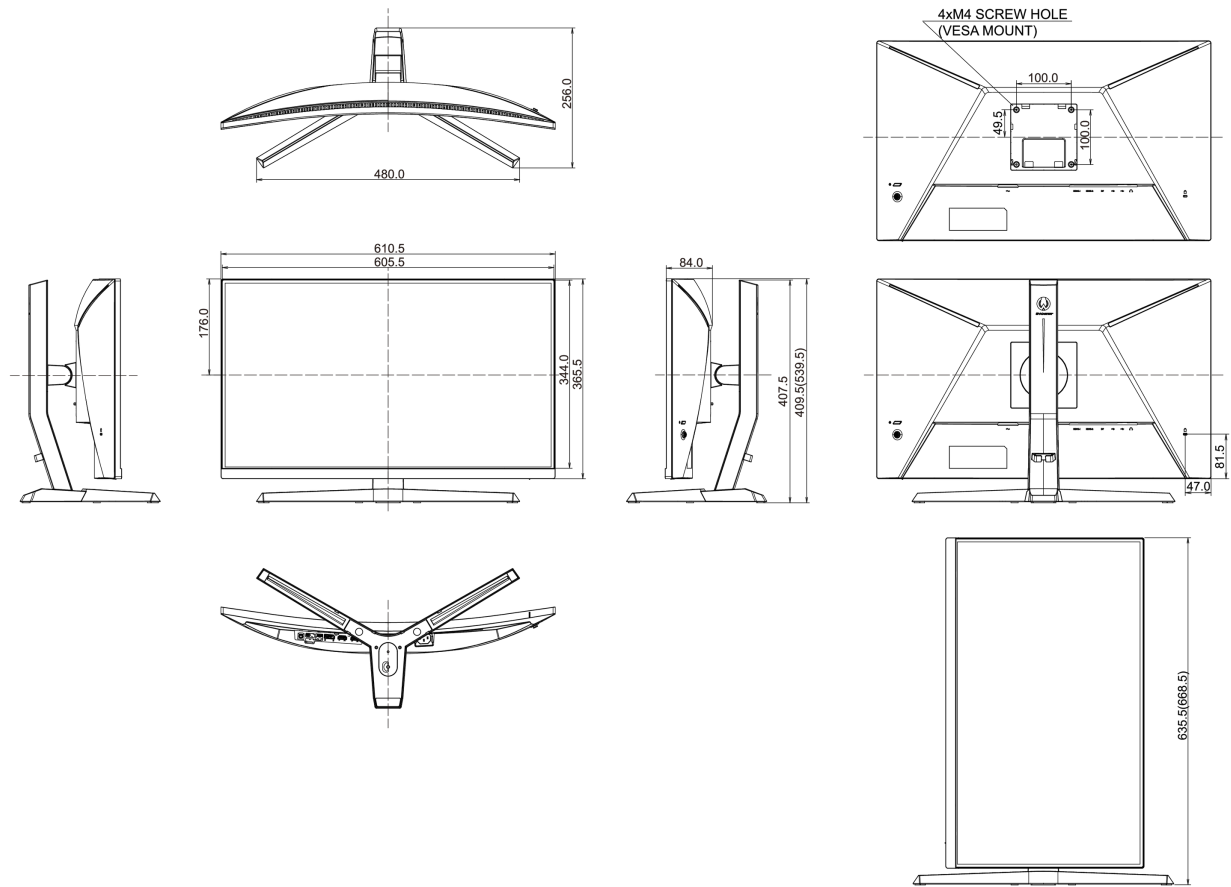

08 WYMIARY / WAGA

| | |
|-------------------------------------|-------------------------------|
| Wymiary produktu szer. x wys. x gł. | 610.5 x 409.5 (539.5) x 256mm |
| Wymiary pudła szer. x wys. x gł. | 692 x 505 x 228mm |
| Waga (bez pudła) | 5.7kg |
| Waga (z pudłem) | 7.5kg |
| Kod EAN | 4948570118878 |