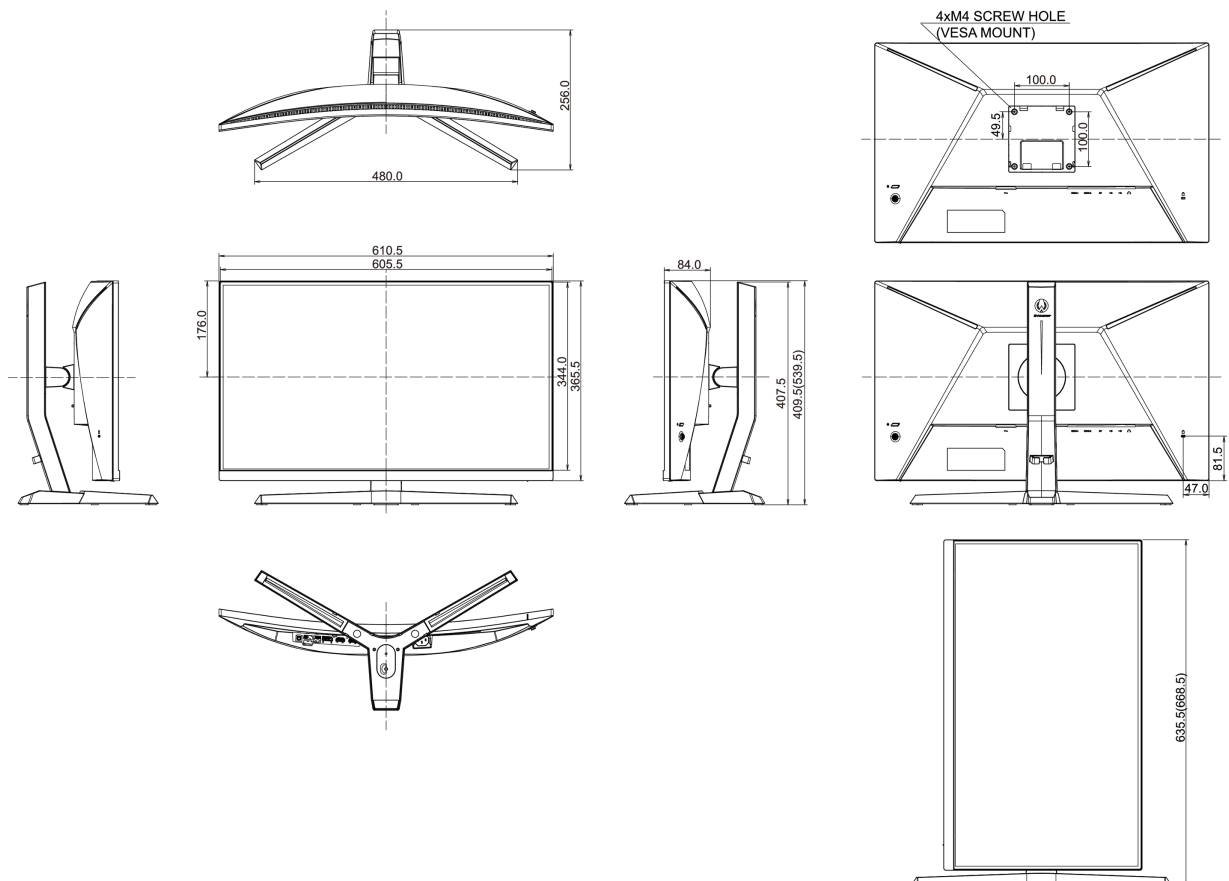

Крепления для кабелей

да

MTBF

50000 часов

05 6.АКСЕССУАРЫ

Кабели

Питание, USB, HDMI

Прочее

Краткое руководство по началу работы, Руководство по безопасности

06 POWER-MANAGEMENT

Блок питания

внутренний

Питание

AC 100 - 240V, 50/60Гц

Потребляемая мощность

28W стандарт, 0.5W ожидание, 0.3W отключено

07 СТАНДАРТЫ

Сертификаты

CE, TÜV-Bauart, EAC, RoHS support, ErP, WEEE, REACH, UKCA

Класс энергоэффективности

A

REACH SVHC

свинца, превышает 0.1%

08 РАЗМЕР / BEC

Размер продукта Ш x В x Г

610.5 x 409.5 (539.5) x 256мм

Размер коробки Ш x В x Г

692 x 505 x 228мм

Вес (без упаковки)

5.7кг

Вес (с упаковкой)

7.5кг

EAN код

4948570118878