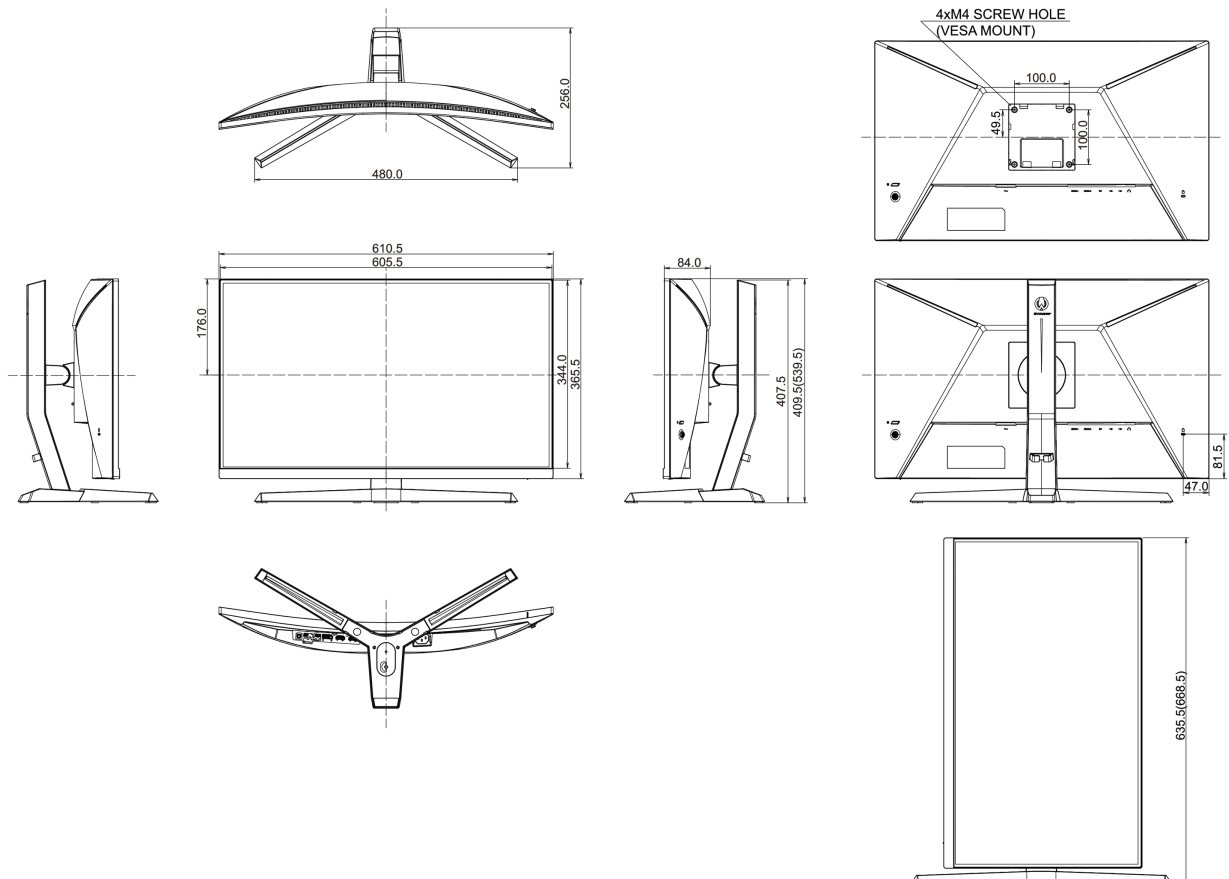

Креплены для кабелей

да

MTBF

50000 часов

05 6.АКСЕССУАРЫ

Кабели

Питание, USB, HDMI

Прочее

Краткое руководство по началу работы, Руководство по безопасности

06 POWER-MANAGEMENT

Блок питания

внутренний

Питание

AC 100 - 240V, 50/60Гц

Потребляемая мощность

28W стандарт, 0.5W ожидание, 0.3W отключено

07 СТАНДАРТЫ

Сертификаты

CE, TÜV-Bauart, EAC, RoHS support, ErP, WEEE, REACH, UKCA

Класс энергоэффективности

A

REACH SVHC

свинца, превышает 0.1%

08 РАЗМЕР / BEC

Размер продукта Ш x В x Г

610.5 x 409.5 (539.5) x 256мм

Размер коробки Ш x В x Г

692 x 505 x 228мм

Вес (без упаковки)

5.7кг

Вес (с упаковкой)

7.5кг

EAN код

4948570118878