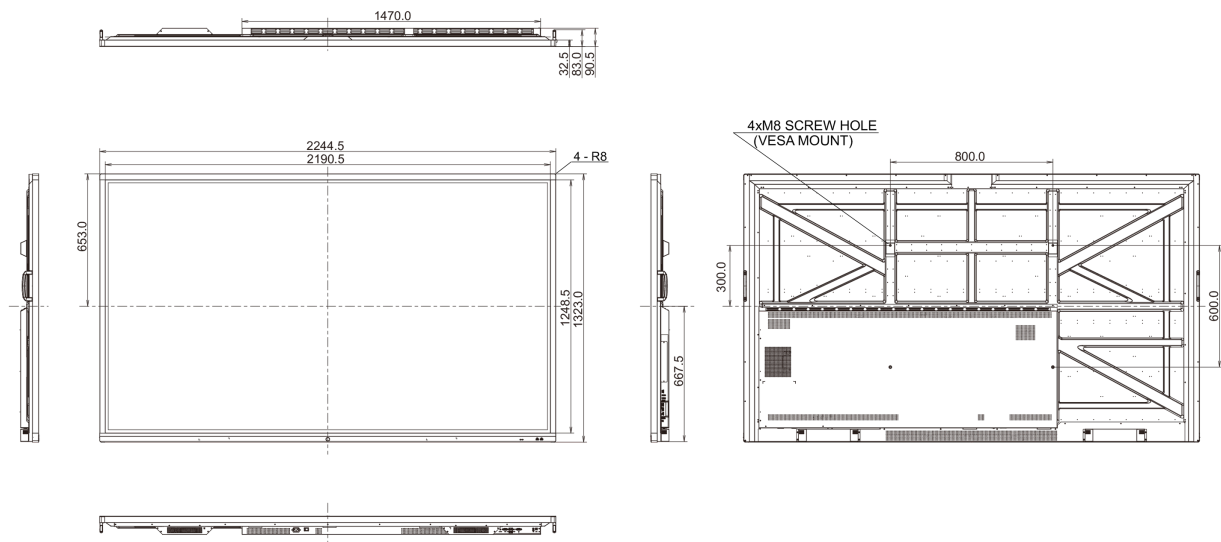

CB, CE, TÜV-Bauart, EAC, RoHS support, ErP, WEEE, REACH (RoHS, PFOS, PFC)

REACH SVHC

meer dan 0.1%: Lood

10 AFMETINGEN / GEWICHT

Product afmetingen B x H x D

2244.5 x 1323 x 90.5mm

Doos afmetingen B x H x D

2483 x 376 x 1493mm

Gewicht (zonder doos)

103.5kg

Gewicht (inclusief doos)

138.8kg

EAN code

4948570118984

Alle handelsmerken zijn geregistreerd. Gegevens onder voorbehoud van zetfouten. Specificaties kunnen vooraf en zonder opgave van reden gewijzigd worden. Alle LCD-panels vallen onder ISO-9241-307:2008 inzake pixelfouten.