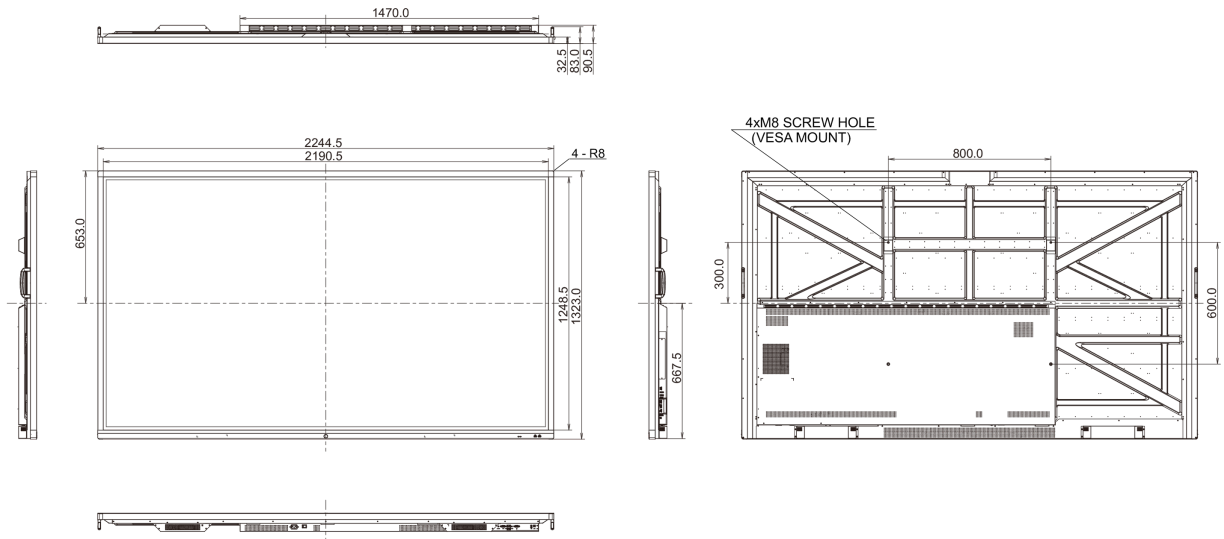

Питание

AC 100 - 240V, 50/60Гц

Потребляемая мощность

222W стандарт, 0.5W ожидание, 0.5W отключено

09 СТАНДАРТЫ

Сертификаты

CB, CE, TÜV-Bauart, EAC, RoHS support, ErP, WEEE, REACH (RoHS, PFOS, PFC)

REACH SVHC

свинца, превышает 0.1%

10 РАЗМЕР / ВЕС

Размер продукта Ш x В x Г

2244.5 x 1323 x 90.5мм

Размер коробки Ш x В x Г

2483 x 376 x 1493мм

Вес (без упаковки)

103.5кг

Вес (с упаковкой)

138.8кг

EAN код

4948570118984

Все товарные знаки и торговые марки являются собственностью их владельцев и они защищены. Ошибки и изменения допускаются. Спецификации могут быть изменены без уведомления. Все LCD мониторы соответствуют стандарту ISO-9241-307:2008 по политике битых пикселей.

© IIYAMA CORPORATION. ALL RIGHTS RESERVED