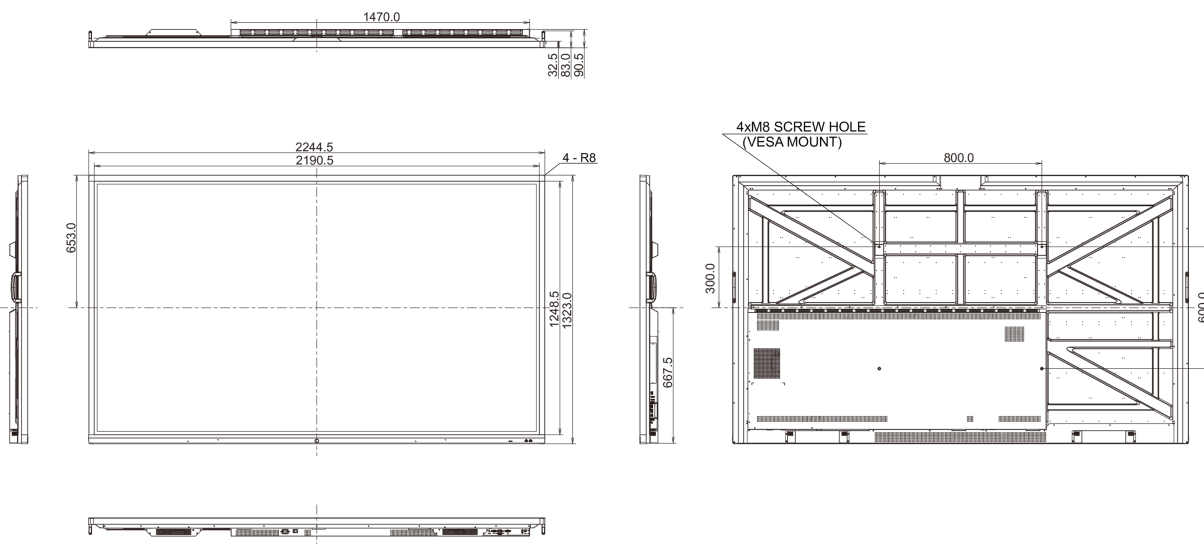

Odběr energie:

222W typisch, 0.5W odpočinek, 0.5W vypnutý

09 UDRŽITELNOST

Předpisy

CB, CE, TÜV-Bauart, EAC, RoHS support, ErP, WEEE, REACH (RoHS, PFOS, PFC)

REACH SVHC

nad 0.1% olova

10 ROZMĚRY / HMOTNOST

Rozměry výrobku Š x V x D

2244.5 x 1323 x 90.5mm

Rozměry balení Š x V x D

2483 x 376 x 1493mm

Váha (bez balení)

103.5kg

Váha (s balením)

138.8kg

EAN code

4948570118984

Všechny ochranné známky jsou registrovány a chráněny. Vyhrazené právo na změny. Veškeré ploché panely LCD splňují normu ISO-9241-307:2008 v oblasti počtu vadných pixelů.

© IYAMA CORPORATION. ALL RIGHTS RESERVED